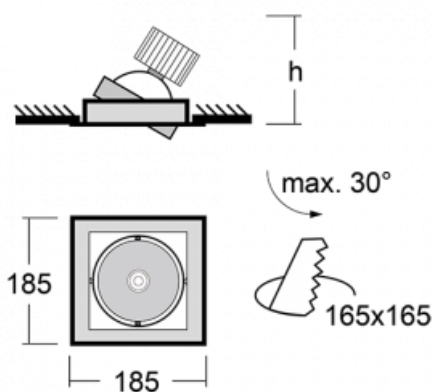

# Gatu

21-001S-10GHV/M/830, W +  
00-00153M3

Když vezmeme jednoduchý design a přidáme funkčnost, dostaneme svítidla rodiny Gatu. Vestavné svítidlo s výklopným reflektorem nasměrujete podle potřeby na požadovaný předmět. Osvětlení obsahuje kromě vysoce svítících LED s podáním barev  $R_a > 80$  či  $R_a > 90$  i široké spektrum světelných zdrojů. Technologie RealWhite zdůrazní bílou, StrongColour akcentuje vybranou barvu a RealColour s extrémně vysokým podáním barev  $R_a > 97$  podtrhne vlastní barvu předmětu. Nasvícený předmět tak vypadá ještě lákavěji, a proto se osvětlení Gatu hodí do obchodních i kulturních prostor, výloh obchodů či na autosalóny.

## Technický výkres

Typ montáže	Vestavné
Typ vyzařování	Přímé
Tvar svítidla	Hranaté
Barva svítidla	Bílá
Materiál	Plech
Životnost	L80/B10 50 000 hodin
Záruka	60 měsíců
Popis svítidla	Svítidlo vestavné
Rozměry	185 mm × 185 mm × 100 mm
Světelný zdroj	LED MODUL
Druh optiky	Reflektor
Světelný tok*	2640 lm ± 10 %
Teplota chromatičnosti	3000 K teplá bílá
Měrný výkon	108 lm/W
MacAdam zdroje	3
Index podání barev	80
Vyzařovací úhel	24°
Příkon svítidla	24.5 W ± 10 %
Zapojení svítidla	Elektronický předřadník nestmívatelný s 3h nouzí
Elektrické napětí	220-240V
Frekvence	50/60Hz