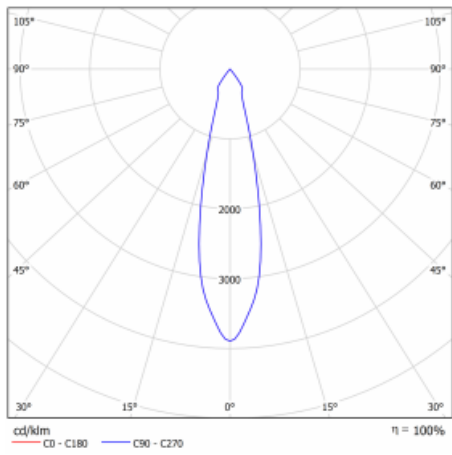

Technický výkres

Typ montáže	Vestavné
Typ vyzařování	Přímé
Tvar svítidla	Hranaté
Barva svítidla	Bílá
Materiál	Plech
Životnost	L80/B10 50 000 hodin
Záruka	5 let
Popis svítidla	Svítidlo vestavné
Rozměry	185 mm × 185 mm × 100 mm
Světelný zdroj	LED MODUL
Druh optiky	Reflektor
Světelný tok*	2090 lm
Teplota chromatičnosti	3000 K teplá bílá
Měrný výkon	116 lm/W
MacAdam zdroje	3
Index podání barev	80
Vyzařovací úhel	24°
Příkon svítidla*	18 W
Zapojení svítidla	ON/OFF + 1h nouze
Elektrické napětí	220-240V
Frekvence	50/60Hz

 **CE IP 20**

*±10 %

Křivka

Ke stažení

Montážní návod

Fotografie