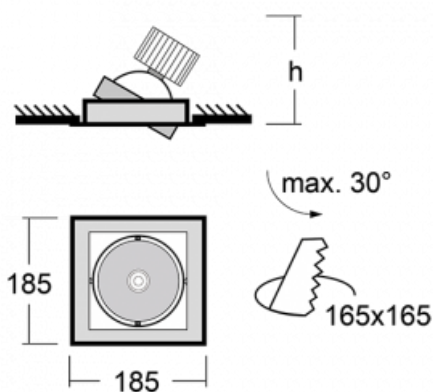

Svítidlo

Gatu

21-001S-10GHV/M/830, S +
00-00152M3

Když vezmeme jednoduchý design a přidáme funkčnost, dostaneme svítidla rodiny Gatu. Vestavné svítidlo s výklopným reflektorem nasměrujete podle potřeby na požadovaný předmět. Osvětlení obsahuje kromě vysoce svítících LED s podáním barev $R_a > 80$ či $R_a > 90$ i široké spektrum světelných zdrojů. Technologie RealWhite zdůrazní bílou, StrongColour akcentuje vybranou barvu a RealColour s extrémně vysokým podáním barev $R_a > 97$ podtrhne vlastní barvu předmětu. Nasvícený předmět tak vypadá ještě lákavěji, a proto se osvětlení Gatu hodí do obchodních i kulturních prostor, výloh obchodů či na autosalóny.

Technický výkres

Typ montáže	Vestavné
Typ vyzařování	Přímé
Tvar svítidla	Hranaté
Barva svítidla	Stříbrná
Materiál	Plech
Životnost	L80/B10 50 000 hodin
Záruka	60 měsíců
Popis svítidla	Svítidlo vestavné
Rozměry	185 mm × 185 mm × 100 mm
Světelný zdroj	LED MODUL
Druh optiky	Reflektor
Světelný tok*	2090 lm ± 10 %
Teplota chromatičnosti	3000 K teplá bílá
Měrný výkon	116 lm/W
MacAdam zdroje	3
Index podání barev	80
Vyzařovací úhel	24°
Příkon svítidla	18 W ± 10 %
Zapojení svítidla	Elektronický předřadník nestmívatelný s 3h nouzí
Elektrické napětí	220-240V
Frekvence	50/60Hz

  IP 20

Křivka

Ke stažení[Montážní návod](#)[Fotografie](#)