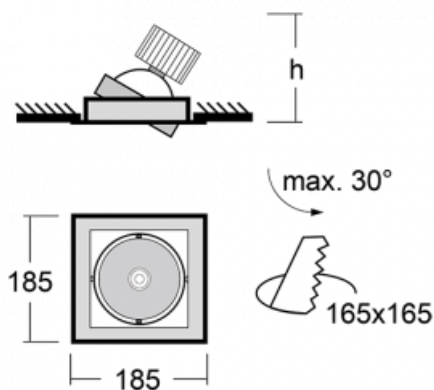

Svítidlo

Gatu

21-001S-10GHV/830, W +
00-00152E

Když vezmeme jednoduchý design a přidáme funkčnost, dostaneme svítidla rodiny Gatu. Vestavné svítidlo s výklopným reflektorem nasměrujete podle potřeby na požadovaný předmět. Osvětlení obsahuje kromě vysoce svítících LED s podáním barev Ra > 80 či Ra > 90 i široké spektrum světelných zdrojů. Technologie RealWhite zdůrazní bílou, StrongColour akcentuje vybranou barvu a RealColour s extrémně vysokým podáním barev Ra > 97 podtrhne vlastní barvu předmětu. Nasvícený předmět tak vypadá ještě lákavěji, a proto se osvětlení Gatu hodí do obchodních i kulturních prostor, výloh obchodů či na autosalóny.

Technický výkres

Typ montáže	Vestavné
Typ vyzařování	Přímé
Tvar svítidla	Hranaté
Barva svítidla	Bílá
Materiál	Plech
Životnost	L80/B10 50 000 hodin
Záruka	5 let
Popis svítidla	Svítidlo vestavné
Rozměry	185 mm × 185 mm × 100 mm
Světelný zdroj	LED MODUL
Druh optiky	Reflektor
Světelný tok*	2090 lm
Teplota chromatičnosti	3000 K teplá bílá
Měrný výkon	116 lm/W
MacAdam zdroje	3
Index podání barev	80
Vyzařovací úhel	24°
Příkon svítidla*	18 W
Zapojení svítidla	ON/OFF
Elektrické napětí	220-240V
Frekvence	50/60Hz

 **CE IP 20**

*±10 %

Křivka

Ke stažení[Montážní návod](#)[Fotografie](#)