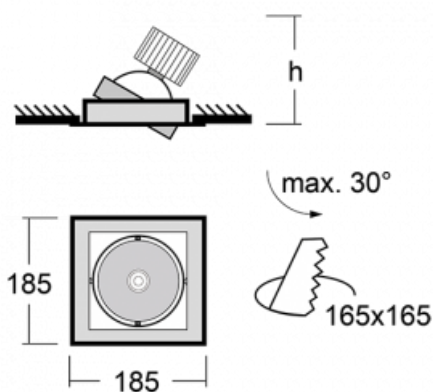

# Gatu

21-001S-10GHV/830, B +  
00-00153E

Když vezmeme jednoduchý design a přidáme funkčnost, dostaneme svítidla rodiny Gatu. Vestavné svítidlo s výklopným reflektorem nasměrujete podle potřeby na požadovaný předmět. Osvětlení obsahuje kromě vysoce svítících LED s podáním barev  $R_a > 80$  či  $R_a > 90$  i široké spektrum světelných zdrojů. Technologie RealWhite zdůrazní bílou, StrongColour akcentuje vybranou barvu a RealColour s extrémně vysokým podáním barev  $R_a > 97$  podtrhne vlastní barvu předmětu. Nasvícený předmět tak vypadá ještě lákavěji, a proto se osvětlení Gatu hodí do obchodních i kulturních prostor, výloh obchodů či na autosalóny.

## Technický výkres

Typ montáže	Vestavné
Typ vyzařování	Přímé
Tvar svítidla	Hranaté
Barva svítidla	Černá
Materiál	Plech
Životnost	L80/B10 50 000 hodin
Záruka	60 měsíců
Popis svítidla	Svítidlo vestavné
Rozměry	185 mm × 185 mm × 100 mm
Světelný zdroj	LED MODUL
Druh optiky	Reflektor
Světelný tok*	2640 lm ± 10 %
Teplota chromatičnosti	3000 K teplá bílá
Měrný výkon	108 lm/W
MacAdam zdroje	3
Index podání barev	80
Vyzařovací úhel	24°
Příkon svítidla	24.5 W ± 10 %
Zapojení svítidla	Předřadník nestmívatelný
Elektrické napětí	220-240V
Frekvence	50/60Hz