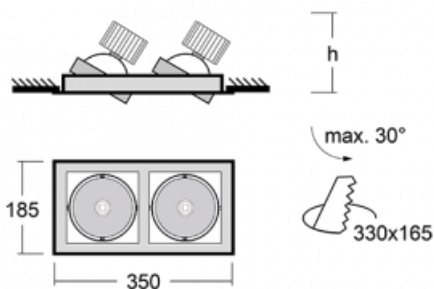

Svítidlo

Gatu

21-001F-20GJV/M/840, W +
00-00155M3I

Když vezmeme jednoduchý design a přidáme funkčnost, dostaneme svítidla rodiny Gatu. Vestavné svítidlo s výklopným reflektorem nasměrujete podle potřeby na požadovaný předmět. Osvětlení obsahuje kromě vysoce svítících LED s podáním barev $R_a > 80$ či $R_a > 90$ i široké spektrum světelných zdrojů. Technologie RealWhite zdůrazní bílou, StrongColour akcentuje vybranou barvu a RealColour s extrémně vysokým podáním barev $R_a > 97$ podtrhne vlastní barvu předmětu. Nasvícený předmět tak vypadá ještě lákavěji, a proto se osvětlení Gatu hodí do obchodních i kulturních prostor, výloh obchodů či na autosalóny.

Technický výkres

Typ montáže	Vestavné
Typ vyzařování	Přímé
Tvar svítidla	Hranaté
Barva svítidla	Bílá
Materiál	Plech
Životnost	L80/B10 50 000 hodin
Záruka	5 let
Popis svítidla	Svítidlo vestavné
Rozměry	350 mm × 185 mm × 100 mm
Světelný zdroj	LED MODUL
Druh optiky	Reflektor
Světelný tok*	4440 lm
Teplota chromatičnosti	4000 K studená bílá
Měrný výkon	100 lm/W
MacAdam zdroje	3
Index podání barev	80
Vyzařovací úhel	41°
Příkon svítidla*	89 W
Zapojení svítidla	ON/OFF + 3h nouze
Elektrické napětí	220-240V
Frekvence	50/60Hz