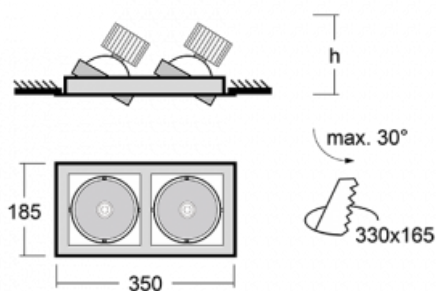

Svítidlo

Gatu

21-001F-20GJV/M/840, B +
00-00152M3

Když vezmeme jednoduchý design a přidáme funkčnost, dostaneme svítidla rodiny Gatu. Vestavné svítidlo s výklopným reflektorem nasměrujete podle potřeby na požadovaný předmět. Osvětlení obsahuje kromě vysoce svítících LED s podáním barev $R_a > 80$ či $R_a > 90$ i široké spektrum světelných zdrojů. Technologie RealWhite zdůrazní bílou, StrongColour akcentuje vybranou barvu a RealColour s extrémně vysokým podáním barev $R_a > 97$ podtrhne vlastní barvu předmětu. Nasvícený předmět tak vypadá ještě lákavěji, a proto se osvětlení Gatu hodí do obchodních i kulturních prostor, výloh obchodů či na autosalóny.

Technický výkres

Typ montáže	Vestavné
Typ vyzařování	Přímé
Tvar svítidla	Hranaté
Barva svítidla	Černá
Materiál	Plech
Životnost	L80/B10 50 000 hodin
Záruka	5 let
Popis svítidla	Svítidlo vestavné
Rozměry	350 mm × 185 mm × 100 mm
Světelný zdroj	LED MODUL
Druh optiky	Reflektor
Světelný tok*	2190 lm
Teplota chromatičnosti	4000 K studená bílá
Měrný výkon	122 lm/W
MacAdam zdroje	3
Index podání barev	80
Vyzařovací úhel	41°
Příkon svítidla*	36 W
Zapojení svítidla	ON/OFF + 3h nouze
Elektrické napětí	220-240V
Frekvence	50/60Hz