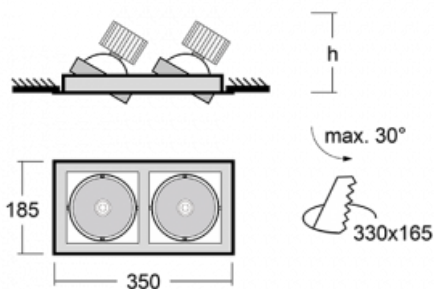

Svítidlo

Gatu

21-001F-20GJV/M/830, W +
00-00155M3I

Když vezmeme jednoduchý design a přidáme funkčnost, dostaneme svítidla rodiny Gatu. Vestavné svítidlo s výklopným reflektorem nasměrujete podle potřeby na požadovaný předmět. Osvětlení obsahuje kromě vysoce svítících LED s podáním barev $R_a > 80$ či $R_a > 90$ i široké spektrum světelných zdrojů. Technologie RealWhite zdůrazní bílou, StrongColour akcentuje vybranou barvu a RealColour s extrémně vysokým podáním barev $R_a > 97$ podtrhne vlastní barvu předmětu. Nasvícený předmět tak vypadá ještě lákavěji, a proto se osvětlení Gatu hodí do obchodních i kulturních prostor, výloh obchodů či na autosalóny.

Technický výkres

Typ montáže	Vestavné
Typ vyzařování	Přímé
Tvar svítidla	Hranaté
Barva svítidla	Bílá
Materiál	Plech
Životnost	L80/B10 50 000 hodin
Záruka	5 let
Popis svítidla	Svítidlo vestavné
Rozměry	350 mm × 185 mm × 100 mm
Světelný zdroj	LED MODUL
Druh optiky	Reflektor
Světelný tok*	4230 lm
Teplota chromatičnosti	3000 K teplá bílá
Měrný výkon	95 lm/W
MacAdam zdroje	3
Index podání barev	80
Vyzařovací úhel	41°
Příkon svítidla*	89 W
Zapojení svítidla	ON/OFF + 3h nouze
Elektrické napětí	220-240V
Frekvence	50/60Hz