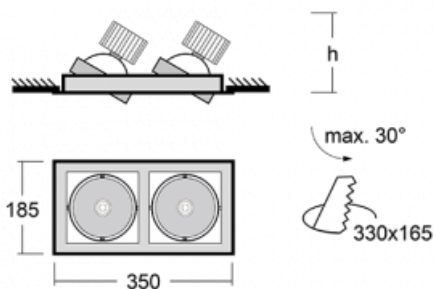

# Gatu

21-001F-20GJV/M/830, W +  
00-00152M

Když vezmeme jednoduchý design a přidáme funkčnost, dostaneme svítidla rodiny Gatu. Vestavné svítidlo s výklopným reflektorem nasměrujete podle potřeby na požadovaný předmět. Osvětlení obsahuje kromě vysoce svítících LED s podáním barev  $R_a > 80$  či  $R_a > 90$  i široké spektrum světelných zdrojů. Technologie RealWhite zdůrazní bílou, StrongColour akcentuje vybranou barvu a RealColour s extrémně vysokým podáním barev  $R_a > 97$  podtrhne vlastní barvu předmětu. Nasvícený předmět tak vypadá ještě lákavěji, a proto se osvětlení Gatu hodí do obchodních i kulturních prostor, výloh obchodů či na autosalóny.

## Technický výkres

Typ montáže	Vestavné
Typ vyzařování	Přímé
Tvar svítidla	Hranaté
Barva svítidla	Bílá
Materiál	Plech
Životnost	L80/B10 50 000 hodin
Záruka	60 měsíců
Popis svítidla	Svítidlo vestavné
Rozměry	350 mm × 185 mm × 100 mm
Světelný zdroj	LED MODUL
Druh optiky	Reflektor
Světelný tok*	2090 lm ± 10 %
Teplota chromatičnosti	3000 K teplá bílá
Měrný výkon	116 lm/W
MacAdam zdroje	3
Index podání barev	80
Vyzařovací úhel	41°
Příkon svítidla	36 W ± 10 %
Zapojení svítidla	Elektronický předřadník nestmívatelný s 1h nouzí
Elektrické napětí	220-240V
Frekvence	50/60Hz