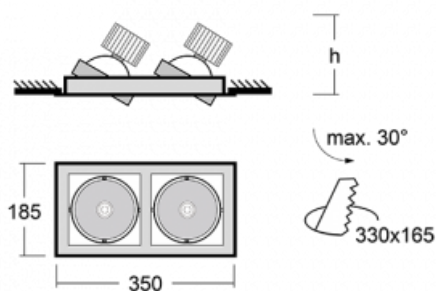

Svítidlo

Gatu

21-001F-20GJV/M/830, W +
00-00152M3

Když vezmeme jednoduchý design a přidáme funkčnost, dostaneme svítidla rodiny Gatu. Vestavné svítidlo s výklopným reflektorem nasměrujete podle potřeby na požadovaný předmět. Osvětlení obsahuje kromě vysoce svítících LED s podáním barev $R_a > 80$ či $R_a > 90$ i široké spektrum světelných zdrojů. Technologie RealWhite zdůrazní bílou, StrongColour akcentuje vybranou barvu a RealColour s extrémně vysokým podáním barev $R_a > 97$ podtrhne vlastní barvu předmětu. Nasvícený předmět tak vypadá ještě lákavěji, a proto se osvětlení Gatu hodí do obchodních i kulturních prostor, výloh obchodů či na autosalóny.

Technický výkres

Typ montáže	Vestavné
Typ vyzařování	Přímé
Tvar svítidla	Hranaté
Barva svítidla	Bílá
Materiál	Plech
Životnost	L80/B10 50 000 hodin
Záruka	60 měsíců
Popis svítidla	Svítidlo vestavné
Rozměry	350 mm × 185 mm × 100 mm
Světelný zdroj	LED MODUL
Druh optiky	Reflektor
Světelný tok*	2090 lm ± 10 %
Teplota chromatičnosti	3000 K teplá bílá
Měrný výkon	116 lm/W
MacAdam zdroje	3
Index podání barev	80
Vyzařovací úhel	41°
Příkon svítidla	36 W ± 10 %
Zapojení svítidla	Elektronický předřadník nestmívatelný s 3h nouzí
Elektrické napětí	220-240V
Frekvence	50/60Hz