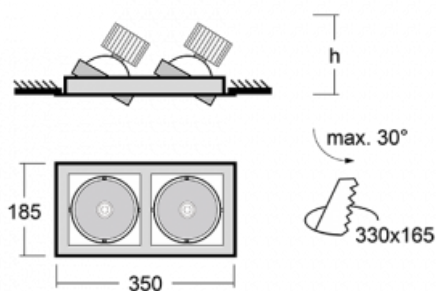

# Gatu

21-001F-20GJV/M/830, S +  
00-00153M3

Když vezmeme jednoduchý design a přidáme funkčnost, dostaneme svítidla rodiny Gatu. Vestavné svítidlo s výklopným reflektorem nasměrujete podle potřeby na požadovaný předmět. Osvětlení obsahuje kromě vysoce svítících LED s podáním barev Ra > 80 či Ra > 90 i široké spektrum světelných zdrojů. Technologie RealWhite zdůrazní bílou, StrongColour akcentuje vybranou barvu a RealColour s extrémně vysokým podáním barev Ra > 97 podtrhne vlastní barvu předmětu. Nasvícený předmět tak vypadá ještě lákavěji, a proto se osvětlení Gatu hodí do obchodních i kulturních prostor, výloh obchodů či na autosalóny.

## Technický výkres

Typ montáže	Vestavné
Typ vyzařování	Přímé
Tvar svítidla	Hranaté
Barva svítidla	Stříbrná
Materiál	Plech
Životnost	L80/B10 50 000 hodin
Záruka	5 let
Popis svítidla	Svítidlo vestavné
Rozměry	350 mm × 185 mm × 100 mm
Světelný zdroj	LED MODUL
Druh optiky	Reflektor
Světelný tok*	2640 lm
Teplota chromatičnosti	3000 K teplá bílá
Měrný výkon	108 lm/W
MacAdam zdroje	3
Index podání barev	80
Vyzařovací úhel	41°
Příkon svítidla*	49 W
Zapojení svítidla	ON/OFF + 3h nouze
Elektrické napětí	220-240V
Frekvence	50/60Hz