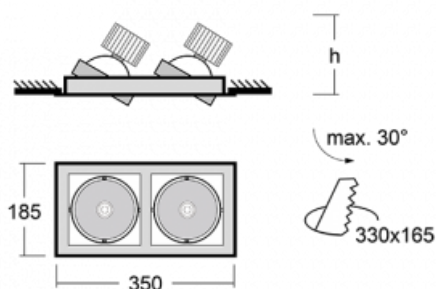

Svítidlo

Gatu

21-001F-20GJV/840, S + 00-00153E

Když vezmeme jednoduchý design a přidáme funkčnost, dostaneme svítidla rodiny Gatu. Vestavné svítidlo s výklopným reflektorem nasměrujete podle potřeby na požadovaný předmět. Osvětlení obsahuje kromě vysoce svítících LED s podáním barev $R_a > 80$ či $R_a > 90$ i široké spektrum světelných zdrojů. Technologie RealWhite zdůrazní bílou, StrongColour akcentuje vybranou barvu a RealColour s extrémně vysokým podáním barev $R_a > 97$ podtrhne vlastní barvu předmětu. Nasvícený předmět tak vypadá ještě lákavěji, a proto se osvětlení Gatu hodí do obchodních i kulturních prostor, výloh obchodů či na autosalóny.

Technický výkres

Typ montáže	Vestavné
Typ vyzařování	Přímé
Tvar svítidla	Hranaté
Barva svítidla	Stříbrná
Materiál	Plech
Životnost	L80/B10 50 000 hodin
Záruka	5 let
Popis svítidla	Svítidlo vestavné
Rozměry	350 mm × 185 mm × 100 mm
Světelný zdroj	LED MODUL
Druh optiky	Reflektor
Světelný tok*	2770 lm
Teplota chromatičnosti	4000 K studená bílá
Měrný výkon	113 lm/W
MacAdam zdroje	3
Index podání barev	80
Vyzařovací úhel	41°
Příkon svítidla*	49 W
Zapojení svítidla	ON/OFF
Elektrické napětí	220-240V
Frekvence	50/60Hz