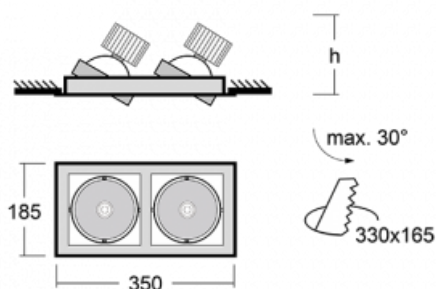

Svítidlo

Gatu

21-001F-20GJV/840, S + 00-00153E

Když vezmeme jednoduchý design a přidáme funkčnost, dostaneme svítidla rodiny Gatu. Vestavné svítidlo s výklopným reflektorem nasměrujete podle potřeby na požadovaný předmět. Osvětlení obsahuje kromě vysoce svítících LED s podáním barev $R_a > 80$ či $R_a > 90$ i široké spektrum světelných zdrojů. Technologie RealWhite zdůrazní bílou, StrongColour akcentuje vybranou barvu a RealColour s extrémně vysokým podáním barev $R_a > 97$ podtrhne vlastní barvu předmětu. Nasvícený předmět tak vypadá ještě lákavěji, a proto se osvětlení Gatu hodí do obchodních i kulturních prostor, výloh obchodů či na autosalóny.

Technický výkres

Typ montáže	Vestavné
Typ vyzařování	Přímé
Tvar svítidla	Hranaté
Barva svítidla	Stříbrná
Materiál	Plech
Životnost	L80/B10 50 000 hodin
Záruka	60 měsíců
Popis svítidla	Svítidlo vestavné
Rozměry	350 mm × 185 mm × 100 mm
Světelný zdroj	LED MODUL
Druh optiky	Reflektor
Světelný tok*	2770 lm ± 10 %
Teplota chromatičnosti	4000 K studená bílá
Měrný výkon	113 lm/W
MacAdam zdroje	3
Index podání barev	80
Vyzařovací úhel	41°
Příkon svítidla	49 W ± 10 %
Zapojení svítidla	Předřadník nestmívatelný
Elektrické napětí	220-240V
Frekvence	50/60Hz