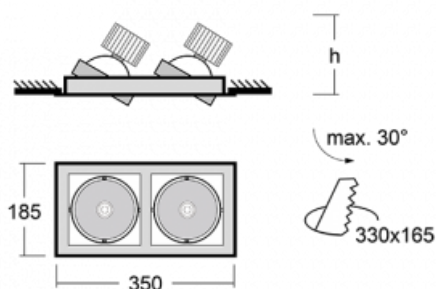

Svítidlo

Gatu

21-001F-20GJV/840, S + 00-00152E

Když vezmeme jednoduchý design a přidáme funkčnost, dostaneme svítidla rodiny Gatu. Vestavné svítidlo s výklopným reflektorem nasměrujete podle potřeby na požadovaný předmět. Osvětlení obsahuje kromě vysoce svítících LED s podáním barev $R_a > 80$ či $R_a > 90$ i široké spektrum světelných zdrojů. Technologie RealWhite zdůrazní bílou, StrongColour akcentuje vybranou barvu a RealColour s extrémně vysokým podáním barev $R_a > 97$ podtrhne vlastní barvu předmětu. Nasvícený předmět tak vypadá ještě lákavěji, a proto se osvětlení Gatu hodí do obchodních i kulturních prostor, výloh obchodů či na autosalóny.

Technický výkres

Typ montáže	Vestavné
Typ vyzařování	Přímé
Tvar svítidla	Hranaté
Barva svítidla	Stříbrná
Materiál	Plech
Životnost	L80/B10 50 000 hodin
Záruka	60 měsíců
Popis svítidla	Svítidlo vestavné
Rozměry	350 mm × 185 mm × 100 mm
Světelný zdroj	LED MODUL
Druh optiky	Reflektor
Světelný tok*	2190 lm ± 10 %
Teplota chromatičnosti	4000 K studená bílá
Měrný výkon	122 lm/W
MacAdam zdroje	3
Index podání barev	80
Vyzařovací úhel	41°
Příkon svítidla	36 W ± 10 %
Zapojení svítidla	Předřadník nestmívatelný
Elektrické napětí	220-240V
Frekvence	50/60Hz