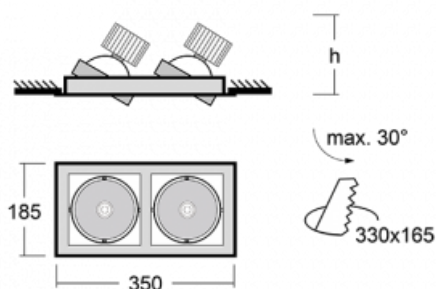

Svítidlo

Gatu

21-001F-20GJV/840, S + 00-00152E

Když vezmeme jednoduchý design a přidáme funkčnost, dostaneme svítidla rodiny Gatu. Vestavné svítidlo s výklopným reflektorem nasměrujete podle potřeby na požadovaný předmět. Osvětlení obsahuje kromě vysoce svítících LED s podáním barev $R_a > 80$ či $R_a > 90$ i široké spektrum světelných zdrojů. Technologie RealWhite zdůrazní bílou, StrongColour akcentuje vybranou barvu a RealColour s extrémně vysokým podáním barev $R_a > 97$ podtrhne vlastní barvu předmětu. Nasvícený předmět tak vypadá ještě lákavěji, a proto se osvětlení Gatu hodí do obchodních i kulturních prostor, výloh obchodů či na autosalóny.

Technický výkres

Typ montáže	Vestavné
Typ vyzařování	Přímé
Tvar svítidla	Hranaté
Barva svítidla	Stříbrná
Materiál	Plech
Životnost	L80/B10 50 000 hodin
Záruka	5 let
Popis svítidla	Svítidlo vestavné
Rozměry	350 mm × 185 mm × 100 mm
Světelný zdroj	LED MODUL
Druh optiky	Reflektor
Světelný tok*	2190 lm
Teplota chromatičnosti	4000 K studená bílá
Měrný výkon	122 lm/W
MacAdam zdroje	3
Index podání barev	80
Vyzařovací úhel	41°
Příkon svítidla*	36 W
Zapojení svítidla	ON/OFF
Elektrické napětí	220-240V
Frekvence	50/60Hz