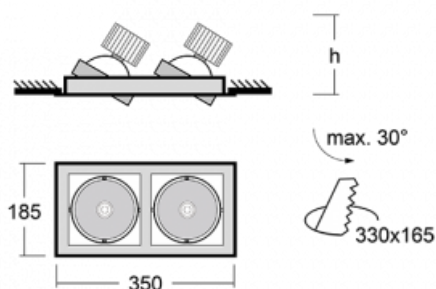

Svítidlo

Gatu

21-001F-20GJV/840, B + 00-00153E

Když vezmeme jednoduchý design a přidáme funkčnost, dostaneme svítidla rodiny Gatu. Vestavné svítidlo s výklopným reflektorem nasměrujete podle potřeby na požadovaný předmět. Osvětlení obsahuje kromě vysoce svítících LED s podáním barev $R_a > 80$ či $R_a > 90$ i široké spektrum světelných zdrojů. Technologie RealWhite zdůrazní bílou, StrongColour akcentuje vybranou barvu a RealColour s extrémně vysokým podáním barev $R_a > 97$ podtrhne vlastní barvu předmětu. Nасvícený předmět tak vypadá ještě lákavěji, a proto se osvětlení Gatu hodí do obchodních i kulturních prostor, výloh obchodů či na autosalóny.

Technický výkres

Typ montáže	Vestavné
Typ vyzařování	Přímé
Tvar svítidla	Hranaté
Barva svítidla	Černá
Materiál	Plech
Životnost	L80/B10 50 000 hodin
Záruka	60 měsíců
Popis svítidla	Svítidlo vestavné
Rozměry	350 mm × 185 mm × 100 mm
Světelný zdroj	LED MODUL
Druh optiky	Reflektor
Světelný tok*	2770 lm ± 10 %
Teplota chromatičnosti	4000 K studená bílá
Měrný výkon	113 lm/W
MacAdam zdroje	3
Index podání barev	80
Vyzařovací úhel	41°
Příkon svítidla	49 W ± 10 %
Zapojení svítidla	Předřadník nestmívatelný
Elektrické napětí	220-240V
Frekvence	50/60Hz