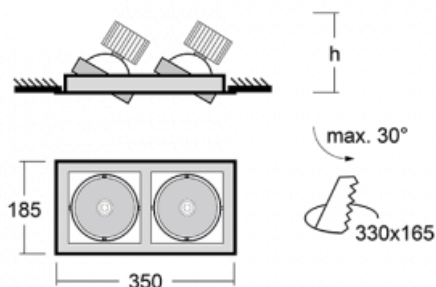

Svítidlo

Gatu

21-001F-20GJV/840, B + 00-00153E

Když vezmeme jednoduchý design a přidáme funkčnost, dostaneme svítidla rodiny Gatu. Vestavné svítidlo s výklopným reflektorem nasměrujete podle potřeby na požadovaný předmět. Osvětlení obsahuje kromě vysoce svítících LED s podáním barev $R_a > 80$ či $R_a > 90$ i široké spektrum světelných zdrojů. Technologie RealWhite zdůrazní bílou, StrongColour akcentuje vybranou barvu a RealColour s extrémně vysokým podáním barev $R_a > 97$ podtrhne vlastní barvu předmětu. Nасvícený předmět tak vypadá ještě lákavěji, a proto se osvětlení Gatu hodí do obchodních i kulturních prostor, výloh obchodů či na autosalóny.

Technický výkres

Typ montáže	Vestavné
Typ vyzařování	Přímé
Tvar svítidla	Hranaté
Barva svítidla	Černá
Materiál	Plech
Životnost	L80/B10 50 000 hodin
Záruka	5 let
Popis svítidla	Svítidlo vestavné
Rozměry	350 mm × 185 mm × 100 mm
Světelný zdroj	LED MODUL
Druh optiky	Reflektor
Světelný tok*	2770 lm
Teplota chromatičnosti	4000 K studená bílá
Měrný výkon	113 lm/W
MacAdam zdroje	3
Index podání barev	80
Vyzařovací úhel	41°
Příkon svítidla*	49 W
Zapojení svítidla	ON/OFF
Elektrické napětí	220-240V
Frekvence	50/60Hz