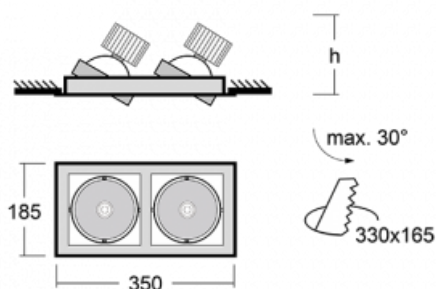

# Gatu

21-001F-20GJV/840, B + 00-00152E

Když vezmeme jednoduchý design a přidáme funkčnost, dostaneme svítidla rodiny Gatu. Vestavné svítidlo s výklopným reflektorem nasměrujete podle potřeby na požadovaný předmět. Osvětlení obsahuje kromě vysoce svítících LED s podáním barev  $R_a > 80$  či  $R_a > 90$  i široké spektrum světelných zdrojů. Technologie RealWhite zdůrazní bílou, StrongColour akcentuje vybranou barvu a RealColour s extrémně vysokým podáním barev  $R_a > 97$  podtrhne vlastní barvu předmětu. Nasvícený předmět tak vypadá ještě lákavěji, a proto se osvětlení Gatu hodí do obchodních i kulturních prostor, výloh obchodů či na autosalóny.

## Technický výkres

Typ montáže	Vestavné
Typ vyzařování	Přímé
Tvar svítidla	Hranaté
Barva svítidla	Černá
Materiál	Plech
Životnost	L80/B10 50 000 hodin
Záruka	60 měsíců
Popis svítidla	Svítidlo vestavné
Rozměry	350 mm × 185 mm × 100 mm
Světelný zdroj	LED MODUL
Druh optiky	Reflektor
Světelný tok*	2190 lm ± 10 %
Teplota chromatičnosti	4000 K studená bílá
Měrný výkon	122 lm/W
MacAdam zdroje	3
Index podání barev	80
Vyzařovací úhel	41°
Příkon svítidla	36 W ± 10 %
Zapojení svítidla	Předřadník nestmívatelný
Elektrické napětí	220-240V
Frekvence	50/60Hz