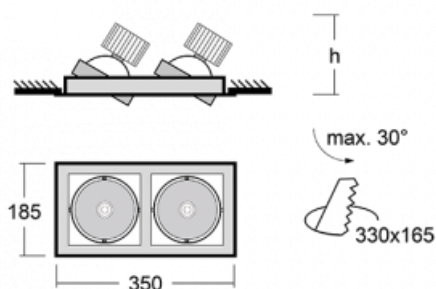

Svítidlo

Gatu

21-001F-20GJV/840, B + 00-00152E

Když vezmeme jednoduchý design a přidáme funkčnost, dostaneme svítidla rodiny Gatu. Vestavné svítidlo s výklopným reflektorem nasměrujete podle potřeby na požadovaný předmět. Osvětlení obsahuje kromě vysoce svítících LED s podáním barev $R_a > 80$ či $R_a > 90$ i široké spektrum světelných zdrojů. Technologie RealWhite zdůrazní bílou, StrongColour akcentuje vybranou barvu a RealColour s extrémně vysokým podáním barev $R_a > 97$ podtrhne vlastní barvu předmětu. Nасvícený předmět tak vypadá ještě lákavěji, a proto se osvětlení Gatu hodí do obchodních i kulturních prostor, výloh obchodů či na autosalóny.

Technický výkres

Typ montáže	Vestavné
Typ vyzařování	Přímé
Tvar svítidla	Hranaté
Barva svítidla	Černá
Materiál	Plech
Životnost	L80/B10 50 000 hodin
Záruka	5 let
Popis svítidla	Svítidlo vestavné
Rozměry	350 mm × 185 mm × 100 mm
Světelný zdroj	LED MODUL
Druh optiky	Reflektor
Světelný tok*	2190 lm
Teplota chromatičnosti	4000 K studená bílá
Měrný výkon	122 lm/W
MacAdam zdroje	3
Index podání barev	80
Vyzařovací úhel	41°
Příkon svítidla*	36 W
Zapojení svítidla	ON/OFF
Elektrické napětí	220-240V
Frekvence	50/60Hz