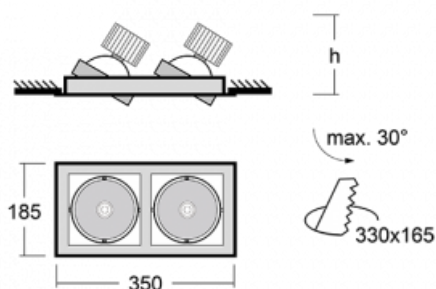

Svítidlo

Gatu

21-001F-20GJV/830, S + 00-00153E

Když vezmeme jednoduchý design a přidáme funkčnost, dostaneme svítidla rodiny Gatu. Vestavné svítidlo s výklopným reflektorem nasměrujete podle potřeby na požadovaný předmět. Osvětlení obsahuje kromě vysoce svítících LED s podáním barev $R_a > 80$ či $R_a > 90$ i široké spektrum světelných zdrojů. Technologie RealWhite zdůrazní bílou, StrongColour akcentuje vybranou barvu a RealColour s extrémně vysokým podáním barev $R_a > 97$ podtrhne vlastní barvu předmětu. Nасvícený předmět tak vypadá ještě lákavěji, a proto se osvětlení Gatu hodí do obchodních i kulturních prostor, výloh obchodů či na autosalóny.

Technický výkres

Typ montáže	Vestavné
Typ vyzařování	Přímé
Tvar svítidla	Hranaté
Barva svítidla	Stříbrná
Materiál	Plech
Životnost	L80/B10 50 000 hodin
Záruka	5 let
Popis svítidla	Svítidlo vestavné
Rozměry	350 mm × 185 mm × 100 mm
Světelný zdroj	LED MODUL
Druh optiky	Reflektor
Světelný tok*	2640 lm
Teplota chromatičnosti	3000 K teplá bílá
Měrný výkon	108 lm/W
MacAdam zdroje	3
Index podání barev	80
Vyzařovací úhel	41°
Příkon svítidla*	49 W
Zapojení svítidla	ON/OFF
Elektrické napětí	220-240V
Frekvence	50/60Hz