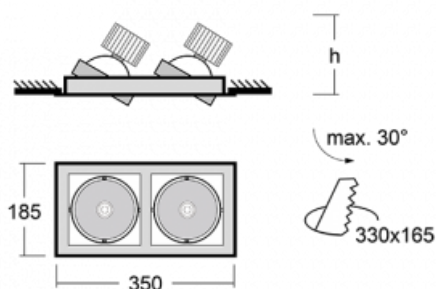

Svítidlo

Gatu

21-001F-20GJV/830, S + 00-00153E

Když vezmeme jednoduchý design a přidáme funkčnost, dostaneme svítidla rodiny Gatu. Vestavné svítidlo s výklopným reflektorem nasměrujete podle potřeby na požadovaný předmět. Osvětlení obsahuje kromě vysoce svítících LED s podáním barev $R_a > 80$ či $R_a > 90$ i široké spektrum světelných zdrojů. Technologie RealWhite zdůrazní bílou, StrongColour akcentuje vybranou barvu a RealColour s extrémně vysokým podáním barev $R_a > 97$ podtrhne vlastní barvu předmětu. Nasvícený předmět tak vypadá ještě lákavěji, a proto se osvětlení Gatu hodí do obchodních i kulturních prostor, výloh obchodů či na autosalóny.

Technický výkres

Typ montáže	Vestavné
Typ vyzařování	Přímé
Tvar svítidla	Hranaté
Barva svítidla	Stříbrná
Materiál	Plech
Životnost	L80/B10 50 000 hodin
Záruka	60 měsíců
Popis svítidla	Svítidlo vestavné
Rozměry	350 mm × 185 mm × 100 mm
Světelný zdroj	LED MODUL
Druh optiky	Reflektor
Světelný tok*	2640 lm ± 10 %
Teplota chromatičnosti	3000 K teplá bílá
Měrný výkon	108 lm/W
MacAdam zdroje	3
Index podání barev	80
Vyzařovací úhel	41°
Příkon svítidla	49 W ± 10 %
Zapojení svítidla	Předřadník nestmívatelný
Elektrické napětí	220-240V
Frekvence	50/60Hz