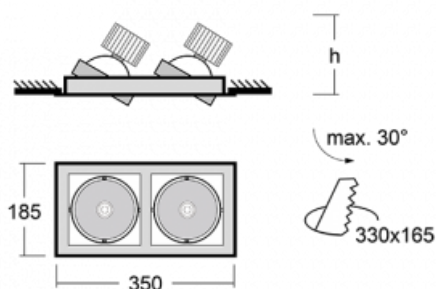

Svítidlo

Gatu

21-001F-20GJV/830, S + 00-00152E

Když vezmeme jednoduchý design a přidáme funkčnost, dostaneme svítidla rodiny Gatu. Vestavné svítidlo s výklopným reflektorem nasměrujete podle potřeby na požadovaný předmět. Osvětlení obsahuje kromě vysoce svítících LED s podáním barev $R_a > 80$ či $R_a > 90$ i široké spektrum světelných zdrojů. Technologie RealWhite zdůrazní bílou, StrongColour akcentuje vybranou barvu a RealColour s extrémně vysokým podáním barev $R_a > 97$ podtrhne vlastní barvu předmětu. Nасvícený předmět tak vypadá ještě lákavěji, a proto se osvětlení Gatu hodí do obchodních i kulturních prostor, výloh obchodů či na autosalóny.

Technický výkres

Typ montáže	Vestavné
Typ vyzařování	Přímé
Tvar svítidla	Hranaté
Barva svítidla	Stříbrná
Materiál	Plech
Životnost	L80/B10 50 000 hodin
Záruka	60 měsíců
Popis svítidla	Svítidlo vestavné
Rozměry	350 mm × 185 mm × 100 mm
Světelný zdroj	LED MODUL
Druh optiky	Reflektor
Světelný tok	2090 lm ± 10 %
Teplota chromatičnosti	3000 K teplá bílá
Měrný výkon	116 lm/W
MacAdam zdroje	3
Index podání barev	80
Vyzařovací úhel	41°
Příkon svítidla	36 W ± 10 %
Zapojení svítidla	Předřadník nestmívatelný
Elektrické napětí	220-240V
Frekvence	50/60Hz