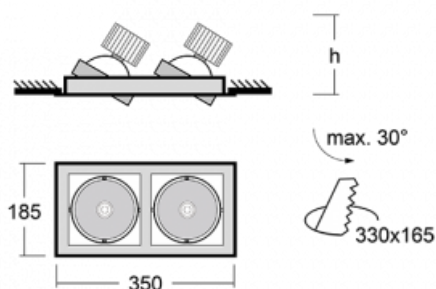

Svítidlo

Gatu

21-001F-20GJV/830, S + 00-00152E

Když vezmeme jednoduchý design a přidáme funkčnost, dostaneme svítidla rodiny Gatu. Vestavné svítidlo s výklopným reflektorem nasměrujete podle potřeby na požadovaný předmět. Osvětlení obsahuje kromě vysoce svítících LED s podáním barev $R_a > 80$ či $R_a > 90$ i široké spektrum světelných zdrojů. Technologie RealWhite zdůrazní bílou, StrongColour akcentuje vybranou barvu a RealColour s extrémně vysokým podáním barev $R_a > 97$ podtrhne vlastní barvu předmětu. Navíc předmět tak vypadá ještě lákavěji, a proto se osvětlení Gatu hodí do obchodních i kulturních prostor, výloh obchodů či na autosalóny.

Technický výkres

Typ montáže	Vestavné
Typ vyzařování	Přímé
Tvar svítidla	Hranaté
Barva svítidla	Stříbrná
Materiál	Plech
Životnost	L80/B10 50 000 hodin
Záruka	5 let
Popis svítidla	Svítidlo vestavné
Rozměry	350 mm × 185 mm × 100 mm
Světelný zdroj	LED MODUL
Druh optiky	Reflektor
Světelný tok*	2090 lm
Teplota chromatičnosti	3000 K teplá bílá
Měrný výkon	116 lm/W
MacAdam zdroje	3
Index podání barev	80
Vyzařovací úhel	41°
Příkon svítidla*	36 W
Zapojení svítidla	ON/OFF
Elektrické napětí	220-240V
Frekvence	50/60Hz