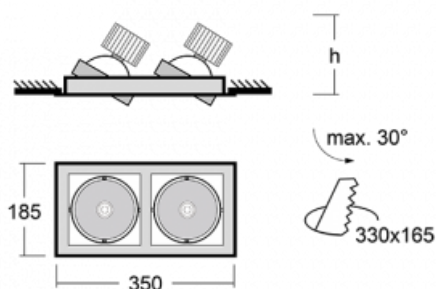

Svítidlo

Gatu

21-001F-20GJV/830, B + 00-00153E

Když vezmeme jednoduchý design a přidáme funkčnost, dostaneme svítidla rodiny Gatu. Vestavné svítidlo s výklopným reflektorem nasměrujete podle potřeby na požadovaný předmět. Osvětlení obsahuje kromě vysoce svítících LED s podáním barev $R_a > 80$ či $R_a > 90$ i široké spektrum světelných zdrojů. Technologie RealWhite zdůrazní bílou, StrongColour akcentuje vybranou barvu a RealColour s extrémně vysokým podáním barev $R_a > 97$ podtrhne vlastní barvu předmětu. Nasvícený předmět tak vypadá ještě lákavěji, a proto se osvětlení Gatu hodí do obchodních i kulturních prostor, výloh obchodů či na autosalóny.

Technický výkres

Typ montáže	Vestavné
Typ vyzařování	Přímé
Tvar svítidla	Hranaté
Barva svítidla	Černá
Materiál	Plech
Životnost	L80/B10 50 000 hodin
Záruka	60 měsíců
Popis svítidla	Svítidlo vestavné
Rozměry	350 mm × 185 mm × 100 mm
Světelný zdroj	LED MODUL
Druh optiky	Reflektor
Světelný tok*	2640 lm ± 10 %
Teplota chromatičnosti	3000 K teplá bílá
Měrný výkon	108 lm/W
MacAdam zdroje	3
Index podání barev	80
Vyzařovací úhel	41°
Příkon svítidla	49 W ± 10 %
Zapojení svítidla	Předřadník nestmívatelný
Elektrické napětí	220-240V
Frekvence	50/60Hz