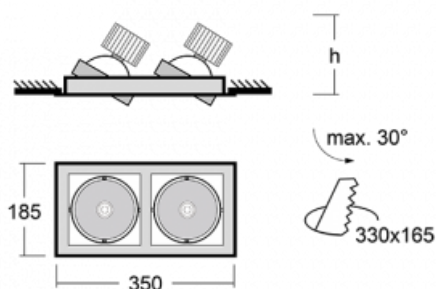

Svítidlo

Gatu

21-001F-20GJV/830, B + 00-00153E

Když vezmeme jednoduchý design a přidáme funkčnost, dostaneme svítidla rodiny Gatu. Vestavné svítidlo s výklopným reflektorem nasměrujete podle potřeby na požadovaný předmět. Osvětlení obsahuje kromě vysoce svítících LED s podáním barev $R_a > 80$ či $R_a > 90$ i široké spektrum světelných zdrojů. Technologie RealWhite zdůrazní bílou, StrongColour akcentuje vybranou barvu a RealColour s extrémně vysokým podáním barev $R_a > 97$ podtrhne vlastní barvu předmětu. Nasvícený předmět tak vypadá ještě lákavěji, a proto se osvětlení Gatu hodí do obchodních i kulturních prostor, výloh obchodů či na autosalóny.

Technický výkres

Typ montáže	Vestavné
Typ vyzařování	Přímé
Tvar svítidla	Hranaté
Barva svítidla	Černá
Materiál	Plech
Životnost	L80/B10 50 000 hodin
Záruka	5 let
Popis svítidla	Svítidlo vestavné
Rozměry	350 mm × 185 mm × 100 mm
Světelný zdroj	LED MODUL
Druh optiky	Reflektor
Světelný tok*	2640 lm
Teplota chromatičnosti	3000 K teplá bílá
Měrný výkon	108 lm/W
MacAdam zdroje	3
Index podání barev	80
Vyzařovací úhel	41°
Příkon svítidla*	49 W
Zapojení svítidla	ON/OFF
Elektrické napětí	220-240V
Frekvence	50/60Hz