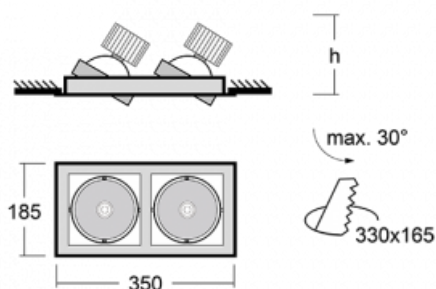

Svítidlo

Gatu

21-001F-20GJV/830, B + 00-00152E

Když vezmeme jednoduchý design a přidáme funkčnost, dostaneme svítidla rodiny Gatu. Vestavné svítidlo s výklopným reflektorem nasměrujete podle potřeby na požadovaný předmět. Osvětlení obsahuje kromě vysoce svítících LED s podáním barev $R_a > 80$ či $R_a > 90$ i široké spektrum světelných zdrojů. Technologie RealWhite zdůrazní bílou, StrongColour akcentuje vybranou barvu a RealColour s extrémně vysokým podáním barev $R_a > 97$ podtrhne vlastní barvu předmětu. Nасvícený předmět tak vypadá ještě lákavěji, a proto se osvětlení Gatu hodí do obchodních i kulturních prostor, výloh obchodů či na autosalóny.

Technický výkres

Typ montáže	Vestavné
Typ vyzařování	Přímé
Tvar svítidla	Hranaté
Barva svítidla	Černá
Materiál	Plech
Životnost	L80/B10 50 000 hodin
Záruka	5 let
Popis svítidla	Svítidlo vestavné
Rozměry	350 mm × 185 mm × 100 mm
Světelný zdroj	LED MODUL
Druh optiky	Reflektor
Světelný tok*	2090 lm
Teplota chromatičnosti	3000 K teplá bílá
Měrný výkon	116 lm/W
MacAdam zdroje	3
Index podání barev	80
Vyzařovací úhel	41°
Příkon svítidla*	36 W
Zapojení svítidla	ON/OFF
Elektrické napětí	220-240V
Frekvence	50/60Hz