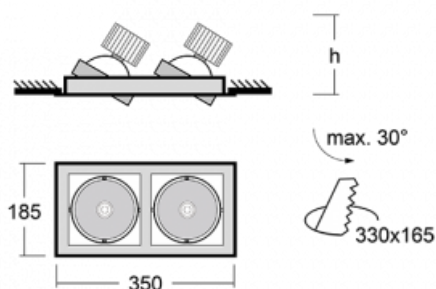

Svítidlo

Gatu

21-001F-20GJV/830, B + 00-00152E

Když vezmeme jednoduchý design a přidáme funkčnost, dostaneme svítidla rodiny Gatu. Vestavné svítidlo s výklopným reflektorem nasměrujete podle potřeby na požadovaný předmět. Osvětlení obsahuje kromě vysoce svítících LED s podáním barev $R_a > 80$ či $R_a > 90$ i široké spektrum světelných zdrojů. Technologie RealWhite zdůrazní bílou, StrongColour akcentuje vybranou barvu a RealColour s extrémně vysokým podáním barev $R_a > 97$ podtrhne vlastní barvu předmětu. Nасvícený předmět tak vypadá ještě lákavěji, a proto se osvětlení Gatu hodí do obchodních i kulturních prostor, výloh obchodů či na autosalóny.

Technický výkres

Typ montáže	Vestavné
Typ vyzařování	Přímé
Tvar svítidla	Hranaté
Barva svítidla	Černá
Materiál	Plech
Životnost	L80/B10 50 000 hodin
Záruka	60 měsíců
Popis svítidla	Svítidlo vestavné
Rozměry	350 mm × 185 mm × 100 mm
Světelný zdroj	LED MODUL
Druh optiky	Reflektor
Světelný tok*	2090 lm ± 10 %
Teplota chromatičnosti	3000 K teplá bílá
Měrný výkon	116 lm/W
MacAdam zdroje	3
Index podání barev	80
Vyzařovací úhel	41°
Příkon svítidla	36 W ± 10 %
Zapojení svítidla	Předřadník nestmívatelný
Elektrické napětí	220-240V
Frekvence	50/60Hz