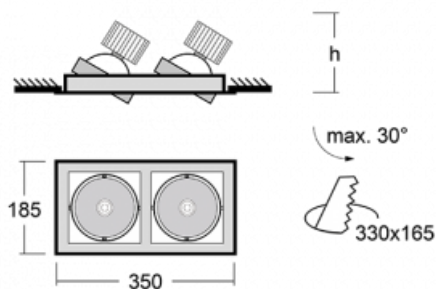

Svítidlo

Gatu

21-001F-20GHV/M/840, W +
00-00153MI

Když vezmeme jednoduchý design a přidáme funkčnost, dostaneme svítidla rodiny Gatu. Vestavné svítidlo s výklopným reflektorem nasměrujete podle potřeby na požadovaný předmět. Osvětlení obsahuje kromě vysoce svítících LED s podáním barev $R_a > 80$ či $R_a > 90$ i široké spektrum světelných zdrojů. Technologie RealWhite zdůrazní bílou, StrongColour akcentuje vybranou barvu a RealColour s extrémně vysokým podáním barev $R_a > 97$ podtrhne vlastní barvu předmětu. Nasvícený předmět tak vypadá ještě lákavěji, a proto se osvětlení Gatu hodí do obchodních i kulturních prostor, výloh obchodů či na autosalóny.

Technický výkres

Typ montáže	Vestavné
Typ vyzařování	Přímé
Tvar svítidla	Hranaté
Barva svítidla	Bílá
Materiál	Plech
Životnost	L80/B10 50 000 hodin
Záruka	60 měsíců
Popis svítidla	Svítidlo vestavné
Rozměry	350 mm × 185 mm × 100 mm
Světelný zdroj	LED MODUL
Druh optiky	Reflektor
Světelný tok*	2770 lm ± 10 %
Teplota chromatičnosti	4000 K studená bílá
Měrný výkon	113 lm/W
MacAdam zdroje	3
Index podání barev	80
Vyzařovací úhel	41°
Příkon svítidla	49 W ± 10 %
Zapojení svítidla	Elektronický předřadník nestmívatelný, multiwatt s 1h nouzí
Elektrické napětí	220-240V
Frekvence	50/60Hz