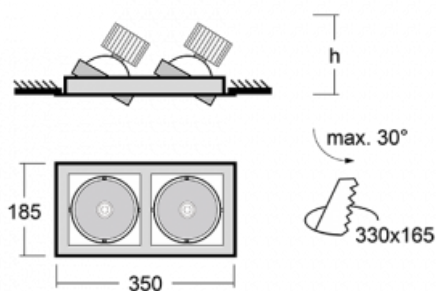

Svítidlo

Gatu

21-001F-20GHV/M/840, S +
00-00153M3I

Když vezmeme jednoduchý design a přidáme funkčnost, dostaneme svítidla rodiny Gatu. Vestavné svítidlo s výklopným reflektorem nasměrujete podle potřeby na požadovaný předmět. Osvětlení obsahuje kromě vysoce svítících LED s podáním barev Ra > 80 či Ra > 90 i široké spektrum světelných zdrojů. Technologie RealWhite zdůrazní bílou, StrongColour akcentuje vybranou barvu a RealColour s extrémně vysokým podáním barev Ra > 97 podtrhne vlastní barvu předmětu. Nasvícený předmět tak vypadá ještě lákavěji, a proto se osvětlení Gatu hodí do obchodních i kulturních prostor, výloh obchodů či na autosalóny.

Technický výkres

Typ montáže	Vestavné
Typ vyzařování	Přímé
Tvar svítidla	Hranaté
Barva svítidla	Stříbrná
Materiál	Plech
Životnost	L80/B10 50 000 hodin
Záruka	5 let
Popis svítidla	Svítidlo vestavné
Rozměry	350 mm × 185 mm × 100 mm
Světelný zdroj	LED MODUL
Druh optiky	Reflektor
Světelný tok*	2770 lm
Teplota chromatičnosti	4000 K studená bílá
Měrný výkon	113 lm/W
MacAdam zdroje	3
Index podání barev	80
Vyzařovací úhel	41°
Příkon svítidla*	49 W
Zapojení svítidla	ON/OFF + 3h nouze
Elektrické napětí	220-240V
Frekvence	50/60Hz