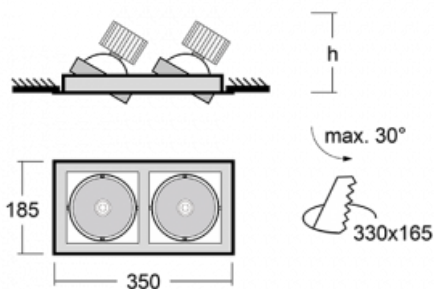

# Gatu

21-001F-20GHV/M/840, S +  
00-00152M3

Když vezmeme jednoduchý design a přidáme funkčnost, dostaneme svítidla rodiny Gatu. Vestavné svítidlo s výklopným reflektorem nasměrujete podle potřeby na požadovaný předmět. Osvětlení obsahuje kromě vysoce svítících LED s podáním barev  $R_a > 80$  či  $R_a > 90$  i široké spektrum světelných zdrojů. Technologie RealWhite zdůrazní bílou, StrongColour akcentuje vybranou barvu a RealColour s extrémně vysokým podáním barev  $R_a > 97$  podtrhne vlastní barvu předmětu. Nasvícený předmět tak vypadá ještě lákavěji, a proto se osvětlení Gatu hodí do obchodních i kulturních prostor, výloh obchodů či na autosalóny.

## Technický výkres

Typ montáže	Vestavné
Typ vyzařování	Přímé
Tvar svítidla	Hranaté
Barva svítidla	Stříbrná
Materiál	Plech
Životnost	L80/B10 50 000 hodin
Záruka	60 měsíců
Popis svítidla	Svítidlo vestavné
Rozměry	350 mm × 185 mm × 100 mm
Světelný zdroj	LED MODUL
Druh optiky	Reflektor
Světelný tok*	2190 lm ± 10 %
Teplota chromatičnosti	4000 K studená bílá
Měrný výkon	122 lm/W
MacAdam zdroje	3
Index podání barev	80
Vyzařovací úhel	41°
Příkon svítidla	36 W ± 10 %
Zapojení svítidla	Elektronický předřadník nestmívatelný s 3h nouzí
Elektrické napětí	220-240V
Frekvence	50/60Hz