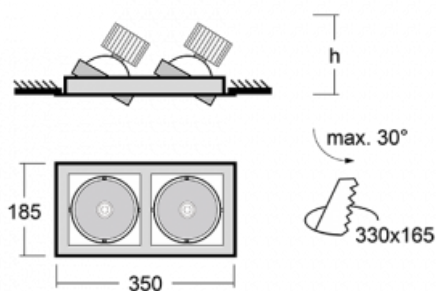

# Gatu

21-001F-20GHV/M/840, S +  
00-00151M3

Když vezmeme jednoduchý design a přidáme funkčnost, dostaneme svítidla rodiny Gatu. Vestavné svítidlo s výklopným reflektorem nasměrujete podle potřeby na požadovaný předmět. Osvětlení obsahuje kromě vysoce svítících LED s podáním barev  $R_a > 80$  či  $R_a > 90$  i široké spektrum světelných zdrojů. Technologie RealWhite zdůrazní bílou, StrongColour akcentuje vybranou barvu a RealColour s extrémně vysokým podáním barev  $R_a > 97$  podtrhne vlastní barvu předmětu. Nasvícený předmět tak vypadá ještě lákavěji, a proto se osvětlení Gatu hodí do obchodních i kulturních prostor, výloh obchodů či na autosalóny.

**Technický výkres**

Typ montáže	Vestavné
Typ vyzařování	Přímé
Tvar svítidla	Hranaté
Barva svítidla	Stříbrná
Materiál	Plech
Životnost	L80/B10 50 000 hodin
Záruka	60 měsíců
Popis svítidla	Svítidlo vestavné
Rozměry	350 mm × 185 mm × 100 mm
Světelný zdroj	LED MODUL
Druh optiky	Reflektor
Světelný tok*	1290 lm ± 10 %
Teplota chromatičnosti	4000 K studená bílá
Měrný výkon	134 lm/W
MacAdam zdroje	3
Index podání barev	80
Vyzařovací úhel	41°
Příkon svítidla	19.2 W ± 10 %
Zapojení svítidla	Elektronický předřadník nestmívatelný s 3h nouzí
Elektrické napětí	220-240V
Frekvence	50/60Hz