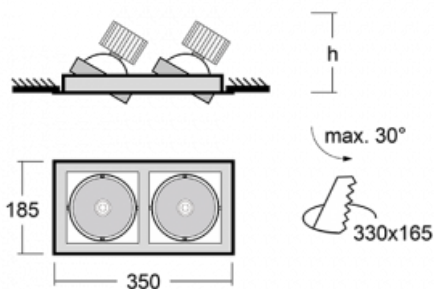

Svítidlo

Gatu

21-001F-20GHV/M/830, S +
00-00153M3

Když vezmeme jednoduchý design a přidáme funkčnost, dostaneme svítidla rodiny Gatu. Vestavné svítidlo s výklopným reflektorem nasměrujete podle potřeby na požadovaný předmět. Osvětlení obsahuje kromě vysoce svítících LED s podáním barev $R_a > 80$ či $R_a > 90$ i široké spektrum světelných zdrojů. Technologie RealWhite zdůrazní bílou, StrongColour akcentuje vybranou barvu a RealColour s extrémně vysokým podáním barev $R_a > 97$ podtrhne vlastní barvu předmětu. Nasvícený předmět tak vypadá ještě lákavěji, a proto se osvětlení Gatu hodí do obchodních i kulturních prostor, výloh obchodů či na autosalóny.

Technický výkres

Typ montáže	Vestavné
Typ vyzařování	Přímé
Tvar svítidla	Hranaté
Barva svítidla	Stříbrná
Materiál	Plech
Životnost	L80/B10 50 000 hodin
Záruka	60 měsíců
Popis svítidla	Svítidlo vestavné
Rozměry	350 mm × 185 mm × 100 mm
Světelný zdroj	LED MODUL
Druh optiky	Reflektor
Světelný tok*	2640 lm ± 10 %
Teplota chromatičnosti	3000 K teplá bílá
Měrný výkon	108 lm/W
MacAdam zdroje	3
Index podání barev	80
Vyzařovací úhel	41°
Příkon svítidla	49 W ± 10 %
Zapojení svítidla	Elektronický předřadník nestmívatelný s 3h nouzí
Elektrické napětí	220-240V
Frekvence	50/60Hz