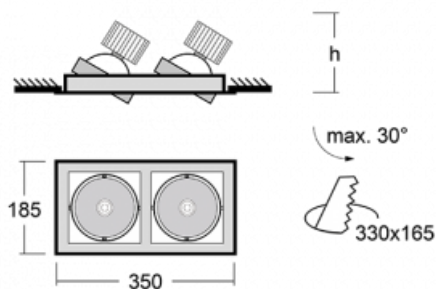

# Gatu

**21-001F-20GHV/M/830, S +  
00-00151M**

Když vezmeme jednoduchý design a přidáme funkčnost, dostaneme svítidla rodiny Gatu. Vestavné svítidlo s výklopným reflektorem nasměrujete podle potřeby na požadovaný předmět. Osvětlení obsahuje kromě vysoce svítících LED s podáním barev  $R_a > 80$  či  $R_a > 90$  i široké spektrum světelných zdrojů. Technologie RealWhite zdůrazní bílou, StrongColour akcentuje vybranou barvu a RealColour s extrémně vysokým podáním barev  $R_a > 97$  podtrhne vlastní barvu předmětu. Nasvícený předmět tak vypadá ještě lákavěji, a proto se osvětlení Gatu hodí do obchodních i kulturních prostor, výloh obchodů či na autosalóny.

**Technický výkres**

Typ montáže	Vestavné
Typ vyzařování	Přímé
Tvar svítidla	Hranaté
Barva svítidla	Stříbrná
Materiál	Plech
Životnost	L80/B10 50 000 hodin
Záruka	60 měsíců
Popis svítidla	Svítidlo vestavné
Rozměry	350 mm × 185 mm × 100 mm
Světelný zdroj	LED MODUL
Druh optiky	Reflektor
Světelný tok*	1230 lm ± 10 %
Teplota chromatičnosti	3000 K teplá bílá
Měrný výkon	128 lm/W
MacAdam zdroje	3
Index podání barev	80
Vyzařovací úhel	41°
Příkon svítidla	19.2 W ± 10 %
Zapojení svítidla	Elektronický předřadník nestmívatelný s 1h nouzí
Elektrické napětí	220-240V
Frekvence	50/60Hz