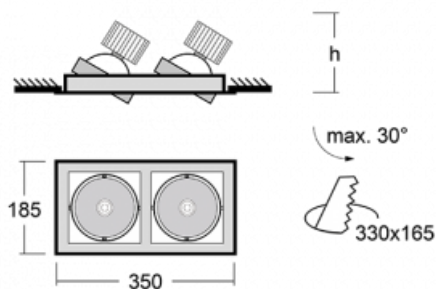

Svítidlo

Gatu

21-001F-20GHV/840, W +
00-00153EI

Když vezmeme jednoduchý design a přidáme funkčnost, dostaneme svítidla rodiny Gatu. Vestavné svítidlo s výklopným reflektorem nasměrujete podle potřeby na požadovaný předmět. Osvětlení obsahuje kromě vysoce svítících LED s podáním barev $R_a > 80$ či $R_a > 90$ i široké spektrum světelných zdrojů. Technologie RealWhite zdůrazní bílou, StrongColour akcentuje vybranou barvu a RealColour s extrémně vysokým podáním barev $R_a > 97$ podtrhne vlastní barvu předmětu. Nasvícený předmět tak vypadá ještě lákavěji, a proto se osvětlení Gatu hodí do obchodních i kulturních prostor, výloh obchodů či na autosalóny.

Technický výkres

Typ montáže	Vestavné
Typ vyzařování	Přímé
Tvar svítidla	Hranaté
Barva svítidla	Bílá
Materiál	Plech
Životnost	L80/B10 50 000 hodin
Záruka	60 měsíců
Popis svítidla	Svítidlo vestavné
Rozměry	350 mm × 185 mm × 100 mm
Světelný zdroj	LED MODUL
Druh optiky	Reflektor
Světelný tok*	2770 lm ± 10 %
Teplota chromatičnosti	4000 K studená bílá
Měrný výkon	113 lm/W
MacAdam zdroje	3
Index podání barev	80
Vyzařovací úhel	41°
Příkon svítidla	49 W ± 10 %
Zapojení svítidla	Elektronický předřadník nestmívatelný, multiwatt
Elektrické napětí	220-240V
Frekvence	50/60Hz