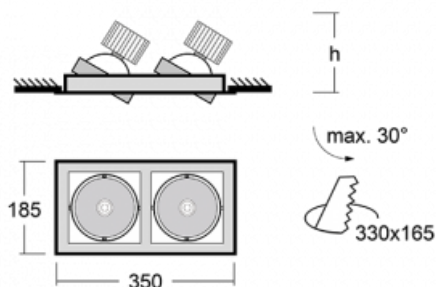

Svítidlo

Gatu

21-001F-20GHV/840, S + 00-00151E

Když vezmeme jednoduchý design a přidáme funkčnost, dostaneme svítidla rodiny Gatu. Vestavné svítidlo s výklopným reflektorem nasměrujete podle potřeby na požadovaný předmět. Osvětlení obsahuje kromě vysoce svítících LED s podáním barev $R_a > 80$ či $R_a > 90$ i široké spektrum světelných zdrojů. Technologie RealWhite zdůrazní bílou, StrongColour akcentuje vybranou barvu a RealColour s extrémně vysokým podáním barev $R_a > 97$ podtrhne vlastní barvu předmětu. Nасvícený předmět tak vypadá ještě lákavěji, a proto se osvětlení Gatu hodí do obchodních i kulturních prostor, výloh obchodů či na autosalóny.

Technický výkres

Typ montáže	Vestavné
Typ vyzařování	Přímé
Tvar svítidla	Hranaté
Barva svítidla	Stříbrná
Materiál	Plech
Životnost	L80/B10 50 000 hodin
Záruka	5 let
Popis svítidla	Svítidlo vestavné
Rozměry	350 mm × 185 mm × 100 mm
Světelný zdroj	LED MODUL
Druh optiky	Reflektor
Světelný tok*	1290 lm
Teplota chromatičnosti	4000 K studená bílá
Měrný výkon	134 lm/W
MacAdam zdroje	3
Index podání barev	80
Vyzařovací úhel	41°
Příkon svítidla*	19.2 W
Zapojení svítidla	ON/OFF
Elektrické napětí	220-240V
Frekvence	50/60Hz