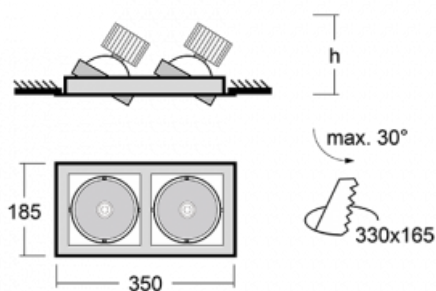

Svítidlo

Gatu

21-001F-20GHV/840, B +
00-00153E

Když vezmeme jednoduchý design a přidáme funkčnost, dostaneme svítidla rodiny Gatu. Vestavné svítidlo s výklopným reflektorem nasměrujete podle potřeby na požadovaný předmět. Osvětlení obsahuje kromě vysoce svítících LED s podáním barev Ra > 80 či Ra > 90 i široké spektrum světelných zdrojů. Technologie RealWhite zdůrazní bílou, StrongColour akcentuje vybranou barvu a RealColour s extrémně vysokým podáním barev Ra > 97 podtrhne vlastní barvu předmětu. Nasvícený předmět tak vypadá ještě lákavěji, a proto se osvětlení Gatu hodí do obchodních i kulturních prostor, výloh obchodů či na autosalóny.

Technický výkres

Typ montáže	Vestavné
Typ vyzařování	Přímé
Tvar svítidla	Hranaté
Barva svítidla	Černá
Materiál	Plech
Životnost	L80/B10 50 000 hodin
Záruka	60 měsíců
Popis svítidla	Svítidlo vestavné
Rozměry	350 mm × 185 mm × 100 mm
Světelný zdroj	LED MODUL
Druh optiky	Reflektor
Světelný tok*	2770 lm ± 10 %
Teplota chromatičnosti	4000 K studená bílá
Měrný výkon	113 lm/W
MacAdam zdroje	3
Index podání barev	80
Vyzařovací úhel	41°
Příkon svítidla	49 W ± 10 %
Zapojení svítidla	Předřadník nestmívatelný
Elektrické napětí	220-240V
Frekvence	50/60Hz