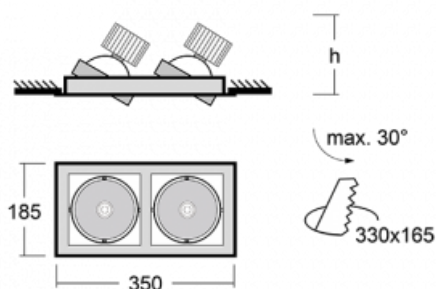

Svítidlo

Gatu

21-001F-20GHV/830, S + 00-00151E

Když vezmeme jednoduchý design a přidáme funkčnost, dostaneme svítidla rodiny Gatu. Vestavné svítidlo s výklopným reflektorem nasměrujete podle potřeby na požadovaný předmět. Osvětlení obsahuje kromě vysoce svítících LED s podáním barev $R_a > 80$ či $R_a > 90$ i široké spektrum světelných zdrojů. Technologie RealWhite zdůrazní bílou, StrongColour akcentuje vybranou barvu a RealColour s extrémně vysokým podáním barev $R_a > 97$ podtrhne vlastní barvu předmětu. Nасvícený předmět tak vypadá ještě lákavěji, a proto se osvětlení Gatu hodí do obchodních i kulturních prostor, výloh obchodů či na autosalóny.

Technický výkres

Typ montáže	Vestavné
Typ vyzařování	Přímé
Tvar svítidla	Hranaté
Barva svítidla	Stříbrná
Materiál	Plech
Životnost	L80/B10 50 000 hodin
Záruka	5 let
Popis svítidla	Svítidlo vestavné
Rozměry	350 mm × 185 mm × 100 mm
Světelný zdroj	LED MODUL
Druh optiky	Reflektor
Světelný tok*	1230 lm
Teplota chromatičnosti	3000 K teplá bílá
Měrný výkon	128 lm/W
MacAdam zdroje	3
Index podání barev	80
Vyzařovací úhel	41°
Příkon svítidla*	19.2 W
Zapojení svítidla	ON/OFF
Elektrické napětí	220-240V
Frekvence	50/60Hz