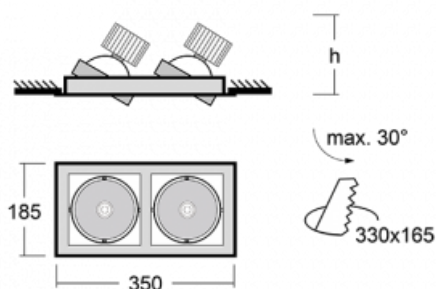

# Gatu

21-001F-20GHV/830, S + 00-00151E

Když vezmeme jednoduchý design a přidáme funkčnost, dostaneme svítidla rodiny Gatu. Vestavné svítidlo s výklopným reflektorem nasměrujete podle potřeby na požadovaný předmět. Osvětlení obsahuje kromě vysoce svítících LED s podáním barev  $R_a > 80$  či  $R_a > 90$  i široké spektrum světelných zdrojů. Technologie RealWhite zdůrazní bílou, StrongColour akcentuje vybranou barvu a RealColour s extrémně vysokým podáním barev  $R_a > 97$  podtrhne vlastní barvu předmětu. Nasvícený předmět tak vypadá ještě lákavěji, a proto se osvětlení Gatu hodí do obchodních i kulturních prostor, výloh obchodů či na autosalóny.

**Technický výkres**

Typ montáže	Vestavné
Typ vyzařování	Přímé
Tvar svítidla	Hranaté
Barva svítidla	Stříbrná
Materiál	Plech
Životnost	L80/B10 50 000 hodin
Záruka	60 měsíců
Popis svítidla	Svítidlo vestavné
Rozměry	350 mm × 185 mm × 100 mm
Světelný zdroj	LED MODUL
Druh optiky	Reflektor
Světelný tok	1230 lm ± 10 %
Teplota chromatičnosti	3000 K teplá bílá
Měrný výkon	128 lm/W
MacAdam zdroje	3
Index podání barev	80
Vyzařovací úhel	41°
Příkon svítidla	19.2 W ± 10 %
Zapojení svítidla	Předřadník nestmívatelný
Elektrické napětí	220-240V
Frekvence	50/60Hz