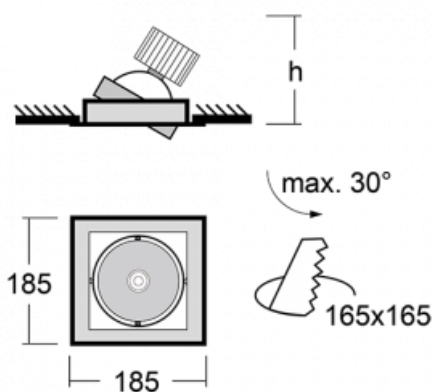

Svítidlo

Gatu

21-001F-10GJV/M/840, B +
00-00153M3

Když vezmeme jednoduchý design a přidáme funkčnost, dostaneme svítidla rodiny Gatu. Vestavné svítidlo s výklopným reflektorem nasměrujete podle potřeby na požadovaný předmět. Osvětlení obsahuje kromě vysoce svítících LED s podáním barev $R_a > 80$ či $R_a > 90$ i široké spektrum světelných zdrojů. Technologie RealWhite zdůrazní bílou, StrongColour akcentuje vybranou barvu a RealColour s extrémně vysokým podáním barev $R_a > 97$ podtrhne vlastní barvu předmětu. Nasvícený předmět tak vypadá ještě lákavěji, a proto se osvětlení Gatu hodí do obchodních i kulturních prostor, výloh obchodů či na autosalóny.

Technický výkres

| | |
|------------------------|--|
| Typ montáže | Vestavné |
| Typ vyzařování | Přímé |
| Tvar svítidla | Hranaté |
| Barva svítidla | Černá |
| Materiál | Plech |
| Životnost | L80/B10 50 000 hodin |
| Záruka | 60 měsíců |
| Popis svítidla | Svítidlo vestavné |
| Rozměry | 185 mm × 185 mm × 100 mm |
| Světelný zdroj | LED MODUL |
| Druh optiky | Reflektor |
| Světelný tok* | 2770 lm ± 10 % |
| Teplota chromatičnosti | 4000 K studená bílá |
| Měrný výkon | 113 lm/W |
| MacAdam zdroje | 3 |
| Index podání barev | 80 |
| Vyzařovací úhel | 41° |
| Příkon svítidla | 24.5 W ± 10 % |
| Zapojení svítidla | Elektronický předřadník nestmívatelný s 3h nouzí |
| Elektrické napětí | 220-240V |
| Frekvence | 50/60Hz |

  IP 20

Křivka

Ke stažení[Montážní návod](#)[Fotografie](#)