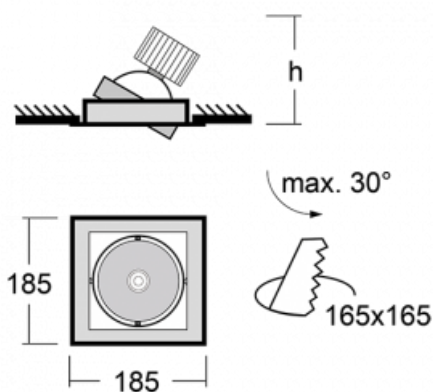

# Gatu

21-001F-10GJV/M/830, W +  
00-00153M

Když vezmeme jednoduchý design a přidáme funkčnost, dostaneme svítidla rodiny Gatu. Vestavné svítidlo s výklopným reflektorem nasměrujete podle potřeby na požadovaný předmět. Osvětlení obsahuje kromě vysoce svítících LED s podáním barev  $R_a > 80$  či  $R_a > 90$  i široké spektrum světelných zdrojů. Technologie RealWhite zdůrazní bílou, StrongColour akcentuje vybranou barvu a RealColour s extrémně vysokým podáním barev  $R_a > 97$  podtrhne vlastní barvu předmětu. Nasvícený předmět tak vypadá ještě lákavěji, a proto se osvětlení Gatu hodí do obchodních i kulturních prostor, výloh obchodů či na autosalóny.

**Technický výkres**

Typ montáže	Vestavné
Typ vyzařování	Přímé
Tvar svítidla	Hranaté
Barva svítidla	Bílá
Materiál	Plech
Životnost	L80/B10 50 000 hodin
Záruka	60 měsíců
Popis svítidla	Svítidlo vestavné
Rozměry	185 mm × 185 mm × 100 mm
Světelný zdroj	LED MODUL