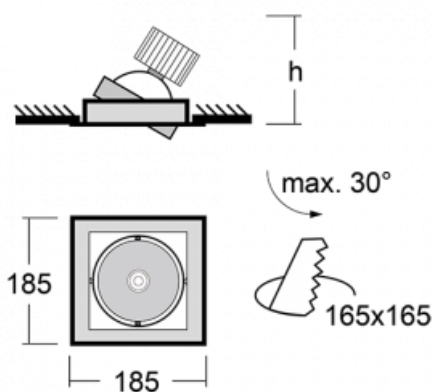

Svítidlo

Gatu

21-001F-10GJV/M/830, S +
00-00152M3

Když vezmeme jednoduchý design a přidáme funkčnost, dostaneme svítidla rodiny Gatu. Vestavné svítidlo s výklopným reflektorem nasměrujete podle potřeby na požadovaný předmět. Osvětlení obsahuje kromě vysoce svítících LED s podáním barev $R_a > 80$ či $R_a > 90$ i široké spektrum světelných zdrojů. Technologie RealWhite zdůrazní bílou, StrongColour akcentuje vybranou barvu a RealColour s extrémně vysokým podáním barev $R_a > 97$ podtrhne vlastní barvu předmětu. Nasvícený předmět tak vypadá ještě lákavěji, a proto se osvětlení Gatu hodí do obchodních i kulturních prostor, výloh obchodů či na autosalóny.

Technický výkres

Typ montáže	Vestavné
Typ vyzařování	Přímé
Tvar svítidla	Hranaté
Barva svítidla	Stříbrná
Materiál	Plech
Životnost	L80/B10 50 000 hodin
Záruka	5 let
Popis svítidla	Svítidlo vestavné
Rozměry	185 mm × 185 mm × 100 mm
Světelný zdroj	LED MODUL
Druh optiky	Reflektor
Světelný tok*	2090 lm
Teplota chromatičnosti	3000 K teplá bílá
Měrný výkon	116 lm/W
MacAdam zdroje	3
Index podání barev	80
Vyzařovací úhel	41°
Příkon svítidla*	18 W
Zapojení svítidla	ON/OFF + 3h nouze
Elektrické napětí	220-240V
Frekvence	50/60Hz

 **CE IP 20**
*±10 %

Křivka

Ke stažení[Montážní návod](#)[Fotografie](#)