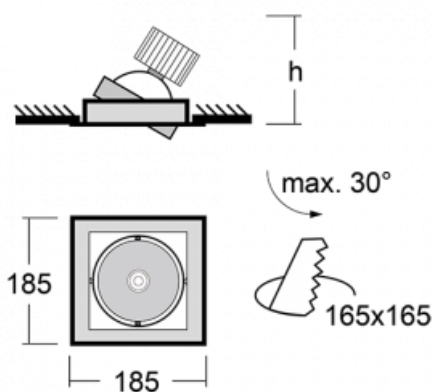

Svítidlo

Gatu

21-001F-10GJV/M/830, B +
00-00152M3

Když vezmeme jednoduchý design a přidáme funkčnost, dostaneme svítidla rodiny Gatu. Vestavné svítidlo s výklopným reflektorem nasměrujete podle potřeby na požadovaný předmět. Osvětlení obsahuje kromě vysoce svítících LED s podáním barev $R_a > 80$ či $R_a > 90$ i široké spektrum světelných zdrojů. Technologie RealWhite zdůrazní bílou, StrongColour akcentuje vybranou barvu a RealColour s extrémně vysokým podáním barev $R_a > 97$ podtrhne vlastní barvu předmětu. Nasvícený předmět tak vypadá ještě lákavěji, a proto se osvětlení Gatu hodí do obchodních i kulturních prostor, výloh obchodů či na autosalóny.

Technický výkres

Typ montáže	Vestavné
Typ vyzařování	Přímé
Tvar svítidla	Hranaté
Barva svítidla	Černá
Materiál	Plech
Životnost	L80/B10 50 000 hodin
Záruka	60 měsíců
Popis svítidla	Svítidlo vestavné
Rozměry	185 mm × 185 mm × 100 mm
Světelný zdroj	LED MODUL

Druh optiky	Reflektor
Světelný tok*	2090 lm ± 10 %
Teplota chromatičnosti	3000 K teplá bílá
Měrný výkon	116 lm/W
MacAdam zdroje	3
Index podání barev	80
Vyzařovací úhel	41°

Příkon svítidla	18 W ± 10 %
Zapojení svítidla	Elektronický předřadník nestmívatelný s 3h nouzí
Elektrické napětí	220-240V
Frekvence	50/60Hz