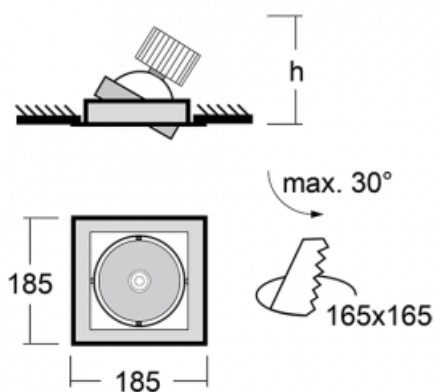

Svítidlo

Gatu

21-001F-10GJV/840, W + 00-00153E

Když vezmeme jednoduchý design a přidáme funkčnost, dostaneme svítidla rodiny Gatu. Vestavné svítidlo s výklopným reflektorem nasměrujete podle potřeby na požadovaný předmět. Osvětlení obsahuje kromě vysoce svítících LED s podáním barev $R_a > 80$ či $R_a > 90$ i široké spektrum světelných zdrojů. Technologie RealWhite zdůrazní bílou, StrongColour akcentuje vybranou barvu a RealColour s extrémně vysokým podáním barev $R_a > 97$ podtrhne vlastní barvu předmětu. Navíc osvětlení Gatu hodí do obchodních i kulturních prostor, výloh obchodů či na autosalóny.

Technický výkres

Typ montáže	Vestavné
Typ vyzařování	Přímé
Tvar svítidla	Hranaté
Barva svítidla	Bílá
Materiál	Plech
Životnost	L80/B10 50 000 hodin
Záruka	60 měsíců
Popis svítidla	Svítidlo vestavné
Rozměry	185 mm × 185 mm × 100 mm
Světelný zdroj	LED MODUL
Druh optiky	Reflektor
Světelný tok*	2770 lm ± 10 %
Teplota chromatičnosti	4000 K studená bílá
Měrný výkon	113 lm/W
MacAdam zdroje	3
Index podání barev	80
Vyzařovací úhel	41°
Příkon svítidla	24.5 W ± 10 %
Zapojení svítidla	Předřadník nestmívatelný
Elektrické napětí	220-240V
Frekvence	50/60Hz

 CE IP 20

Křivka

Ke stažení[Montážní návod](#)[Fotografie](#)