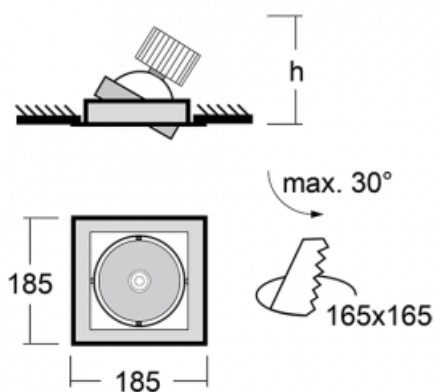

# Gatu

21-001F-10GJV/840, S + 00-00153E

Když vezmeme jednoduchý design a přidáme funkčnost, dostaneme svítidla rodiny Gatu. Vestavné svítidlo s výklopným reflektorem nasměrujete podle potřeby na požadovaný předmět. Osvětlení obsahuje kromě vysoce svítících LED s podáním barev  $R_a > 80$  či  $R_a > 90$  i široké spektrum světelných zdrojů. Technologie RealWhite zdůrazní bílou, StrongColour akcentuje vybranou barvu a RealColour s extrémně vysokým podáním barev  $R_a > 97$  podtrhne vlastní barvu předmětu. Navíc předmět tak vypadá ještě lákavěji, a proto se osvětlení Gatu hodí do obchodních i kulturních prostor, výloh obchodů či na autosalóny.

## Technický výkres

Typ montáže	Vestavné
Typ vyzařování	Přímé
Tvar svítidla	Hranaté
Barva svítidla	Stříbrná
Materiál	Plech
Životnost	L80/B10 50 000 hodin
Záruka	5 let
Popis svítidla	Svítidlo vestavné
Rozměry	185 mm × 185 mm × 100 mm
Světelný zdroj	LED MODUL
Druh optiky	Reflektor
Světelný tok*	2770 lm
Teplota chromatičnosti	4000 K studená bílá
Měrný výkon	113 lm/W
MacAdam zdroje	3
Index podání barev	80
Vyzařovací úhel	41°
Příkon svítidla*	24.5 W
Zapojení svítidla	ON/OFF
Elektrické napětí	220-240V
Frekvence	50/60Hz