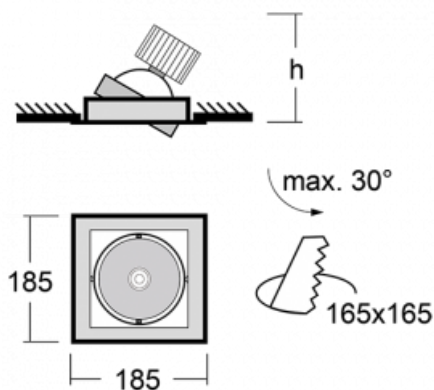

Svítidlo

Gatu

21-001F-10GJV/840, S + 00-00152E

Když vezmeme jednoduchý design a přidáme funkčnost, dostaneme svítidla rodiny Gatu. Vestavné svítidlo s výklopným reflektorem nasměrujete podle potřeby na požadovaný předmět. Osvětlení obsahuje kromě vysoce svítících LED s podáním barev $R_a > 80$ či $R_a > 90$ i široké spektrum světelných zdrojů. Technologie RealWhite zdůrazní bílou, StrongColour akcentuje vybranou barvu a RealColour s extrémně vysokým podáním barev $R_a > 97$ podtrhne vlastní barvu předmětu. Navíc předmět tak vypadá ještě lákavěji, a proto se osvětlení Gatu hodí do obchodních i kulturních prostor, výloh obchodů či na autosalóny.

Technický výkres

Typ montáže	Vestavné
Typ vyzařování	Přímé
Tvar svítidla	Hranaté
Barva svítidla	Stříbrná
Materiál	Plech
Životnost	L80/B10 50 000 hodin
Záruka	60 měsíců
Popis svítidla	Svítidlo vestavné
Rozměry	185 mm × 185 mm × 100 mm
Světelný zdroj	LED MODUL
Druh optiky	Reflektor
Světelný tok*	2190 lm ± 10 %
Teplota chromatičnosti	4000 K studená bílá
Měrný výkon	122 lm/W
MacAdam zdroje	3
Index podání barev	80
Vyzařovací úhel	41°
Příkon svítidla	18 W ± 10 %
Zapojení svítidla	Předřadník nestmívatelný
Elektrické napětí	220-240V
Frekvence	50/60Hz

  IP 20

Křivka

Ke stažení[Montážní návod](#)[Fotografie](#)