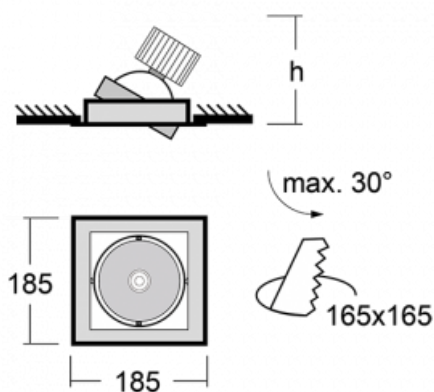

Svítidlo

Gatu

21-001F-10GJV/840, B + 00-00153E

Když vezmeme jednoduchý design a přidáme funkčnost, dostaneme svítidla rodiny Gatu. Vestavné svítidlo s výklopným reflektorem nasměrujete podle potřeby na požadovaný předmět. Osvětlení obsahuje kromě vysoce svítících LED s podáním barev $R_a > 80$ či $R_a > 90$ i široké spektrum světelných zdrojů. Technologie RealWhite zdůrazní bílou, StrongColour akcentuje vybranou barvu a RealColour s extrémně vysokým podáním barev $R_a > 97$ podtrhne vlastní barvu předmětu. Navíc předmět tak vypadá ještě lákavěji, a proto se osvětlení Gatu hodí do obchodních i kulturních prostor, výloh obchodů či na autosalóny.

Technický výkres

Typ montáže	Vestavné
Typ vyzařování	Přímé
Tvar svítidla	Hranaté
Barva svítidla	Černá
Materiál	Plech
Životnost	L80/B10 50 000 hodin
Záruka	5 let
Popis svítidla	Svítidlo vestavné
Rozměry	185 mm × 185 mm × 100 mm
Světelný zdroj	LED MODUL
Druh optiky	Reflektor
Světelný tok*	2770 lm
Teplota chromatičnosti	4000 K studená bílá
Měrný výkon	113 lm/W
MacAdam zdroje	3
Index podání barev	80
Vyzařovací úhel	41°
Příkon svítidla*	24.5 W
Zapojení svítidla	ON/OFF
Elektrické napětí	220-240V
Frekvence	50/60Hz

 **CE IP 20**
*±10 %

Křivka

Ke stažení[Montážní návod](#)[Fotografie](#)