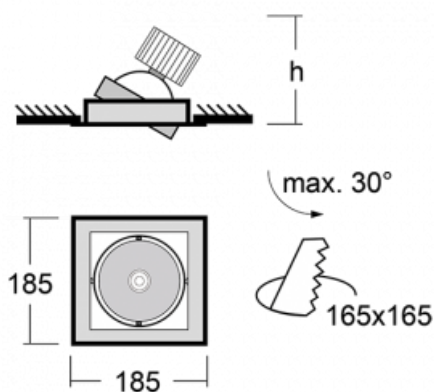

Svítidlo

Gatu

21-001F-10GJV/840, B + 00-00153E

Když vezmeme jednoduchý design a přidáme funkčnost, dostaneme svítidla rodiny Gatu. Vestavné svítidlo s výklopným reflektorem nasměrujete podle potřeby na požadovaný předmět. Osvětlení obsahuje kromě vysoce svítících LED s podáním barev $R_a > 80$ či $R_a > 90$ i široké spektrum světelných zdrojů. Technologie RealWhite zdůrazní bílou, StrongColour akcentuje vybranou barvu a RealColour s extrémně vysokým podáním barev $R_a > 97$ podtrhne vlastní barvu předmětu. Navíc předmět tak vypadá ještě lákavěji, a proto se osvětlení Gatu hodí do obchodních i kulturních prostor, výloh obchodů či na autosalóny.

Technický výkres

Typ montáže	Vestavné
Typ vyzařování	Přímé
Tvar svítidla	Hranaté
Barva svítidla	Černá
Materiál	Plech
Životnost	L80/B10 50 000 hodin
Záruka	60 měsíců
Popis svítidla	Svítidlo vestavné
Rozměry	185 mm × 185 mm × 100 mm
Světelný zdroj	LED MODUL
Druh optiky	Reflektor
Světelný tok*	2770 lm ± 10 %
Teplota chromatičnosti	4000 K studená bílá
Měrný výkon	113 lm/W
MacAdam zdroje	3
Index podání barev	80
Vyzařovací úhel	41°
Příkon svítidla	24.5 W ± 10 %
Zapojení svítidla	Předřadník nestmívatelný
Elektrické napětí	220-240V
Frekvence	50/60Hz

 CE IP 20

Křivka

Ke stažení[Montážní návod](#)[Fotografie](#)