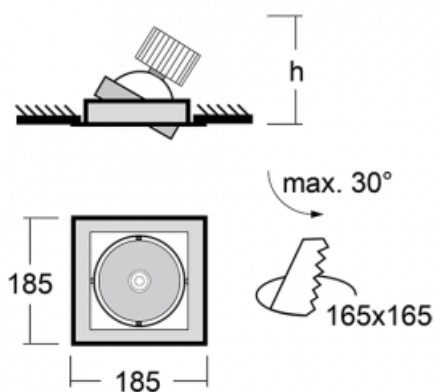

Svítidlo

Gatu

21-001F-10GJV/830, W + 00-00153E

Když vezmeme jednoduchý design a přidáme funkčnost, dostaneme svítidla rodiny Gatu. Vestavné svítidlo s výklopným reflektorem nasměrujete podle potřeby na požadovaný předmět. Osvětlení obsahuje kromě vysoce svítících LED s podáním barev $R_a > 80$ či $R_a > 90$ i široké spektrum světelných zdrojů. Technologie RealWhite zdůrazní bílou, StrongColour akcentuje vybranou barvu a RealColour s extrémně vysokým podáním barev $R_a > 97$ podtrhne vlastní barvu předmětu. Navíc předmět tak vypadá ještě lákavěji, a proto se osvětlení Gatu hodí do obchodních i kulturních prostor, výloh obchodů či na autosalóny.

Technický výkres

Typ montáže	Vestavné
Typ vyzařování	Přímé
Tvar svítidla	Hranaté
Barva svítidla	Bílá
Materiál	Plech
Životnost	L80/B10 50 000 hodin
Záruka	60 měsíců
Popis svítidla	Svítidlo vestavné
Rozměry	185 mm × 185 mm × 100 mm
Světelný zdroj	LED MODUL
Druh optiky	Reflektor
Světelný tok*	2640 lm ± 10 %
Teplota chromatičnosti	3000 K teplá bílá
Měrný výkon	108 lm/W
MacAdam zdroje	3
Index podání barev	80
Vyzařovací úhel	41°
Příkon svítidla	24.5 W ± 10 %
Zapojení svítidla	Předřadník nestmívatelný
Elektrické napětí	220-240V
Frekvence	50/60Hz

 CE IP 20

Křivka

Ke stažení[Montážní návod](#)[Fotografie](#)