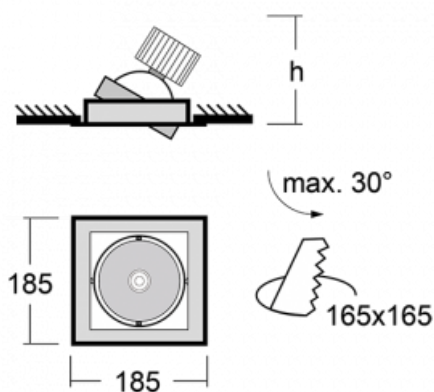

Svítidlo

Gatu

21-001F-10GJV/830, W + 00-00152E

Když vezmeme jednoduchý design a přidáme funkčnost, dostaneme svítidla rodiny Gatu. Vestavné svítidlo s výklopným reflektorem nasměrujete podle potřeby na požadovaný předmět. Osvětlení obsahuje kromě vysoce svítících LED s podáním barev $R_a > 80$ či $R_a > 90$ i široké spektrum světelných zdrojů. Technologie RealWhite zdůrazní bílou, StrongColour akcentuje vybranou barvu a RealColour s extrémně vysokým podáním barev $R_a > 97$ podtrhne vlastní barvu předmětu. Navíc předmět tak vypadá ještě lákavěji, a proto se osvětlení Gatu hodí do obchodních i kulturních prostor, výloh obchodů či na autosalóny.

Technický výkres

Typ montáže	Vestavné
Typ vyzařování	Přímé
Tvar svítidla	Hranaté
Barva svítidla	Bílá
Materiál	Plech
Životnost	L80/B10 50 000 hodin
Záruka	60 měsíců
Popis svítidla	Svítidlo vestavné
Rozměry	185 mm × 185 mm × 100 mm
Světelný zdroj	LED MODUL
Druh optiky	Reflektor
Světelný tok*	2090 lm ± 10 %
Teplota chromatičnosti	3000 K teplá bílá
Měrný výkon	116 lm/W
MacAdam zdroje	3
Index podání barev	80
Vyzařovací úhel	41°
Příkon svítidla	18 W ± 10 %
Zapojení svítidla	Předřadník nestmívatelný
Elektrické napětí	220-240V
Frekvence	50/60Hz

 CE IP 20

Křivka

Ke stažení[Montážní návod](#)[Fotografie](#)