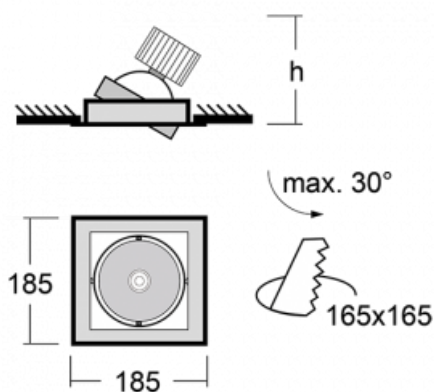

Svítidlo

Gatu

21-001F-10GJV/830, S + 00-00152E

Když vezmeme jednoduchý design a přidáme funkčnost, dostaneme svítidla rodiny Gatu. Vestavné svítidlo s výklopným reflektorem nasměrujete podle potřeby na požadovaný předmět. Osvětlení obsahuje kromě vysoce svítících LED s podáním barev Ra > 80 či Ra > 90 i široké spektrum světelných zdrojů. Technologie RealWhite zdůrazní bílou, StrongColour akcentuje vybranou barvu a RealColour s extrémně vysokým podáním barev Ra > 97 podtrhne vlastní barvu předmětu. Navíc předmět tak vypadá ještě lákavěji, a proto se osvětlení Gatu hodí do obchodních i kulturních prostor, výloh obchodů či na autosalóny.

Technický výkres

Typ montáže	Vestavné
Typ vyzařování	Přímé
Tvar svítidla	Hranaté
Barva svítidla	Stříbrná
Materiál	Plech
Životnost	L80/B10 50 000 hodin
Záruka	5 let
Popis svítidla	Svítidlo vestavné
Rozměry	185 mm × 185 mm × 100 mm
Hmotnost	0.83 kg
Světelný zdroj	LED MODUL
Druh optiky	Reflektor
Světelný tok*	2090 lm
Teplota chromatičnosti	3000 K teplá bílá
Měrný výkon	116 lm/W
MacAdam zdroje	3
Index podání barev	80
Vyzařovací úhel	41°
Příkon svítidla*	18 W
Zapojení svítidla	ON/OFF
Elektrické napětí	220-240V
Frekvence	50/60Hz

 **CE** IP 20

*±10 %

Křivka

Ke stažení[Montážní návod](#)[Fotografie](#)