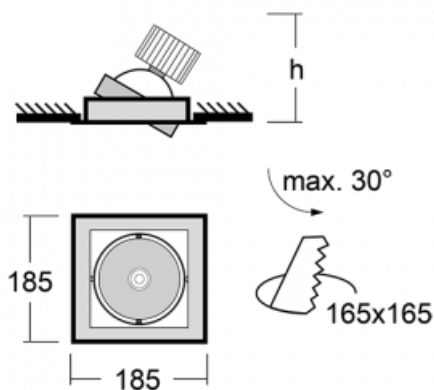

Svítidlo

Gatu

21-001F-10GHV/M/840, W +
00-00153M3

Když vezmeme jednoduchý design a přidáme funkčnost, dostaneme svítidla rodiny Gatu. Vestavné svítidlo s výklopným reflektorem nasměrujete podle potřeby na požadovaný předmět. Osvětlení obsahuje kromě vysoce svítících LED s podáním barev $R_a > 80$ či $R_a > 90$ i široké spektrum světelných zdrojů. Technologie RealWhite zdůrazní bílou, StrongColour akcentuje vybranou barvu a RealColour s extrémně vysokým podáním barev $R_a > 97$ podtrhne vlastní barvu předmětu. Nasvícený předmět tak vypadá ještě lákavěji, a proto se osvětlení Gatu hodí do obchodních i kulturních prostor, výloh obchodů či na autosalóny.

Technický výkres

Typ montáže	Vestavné
Typ vyzařování	Přímé
Tvar svítidla	Hranaté
Barva svítidla	Bílá
Materiál	Plech
Životnost	L80/B10 50 000 hodin
Záruka	5 let
Popis svítidla	Svítidlo vestavné
Rozměry	185 mm × 185 mm × 100 mm
Světelný zdroj	LED MODUL
Druh optiky	Reflektor
Světelný tok*	2770 lm
Teplota chromatičnosti	4000 K studená bílá
Měrný výkon	113 lm/W
MacAdam zdroje	3
Index podání barev	80
Vyzařovací úhel	41°
Příkon svítidla*	24.5 W
Zapojení svítidla	ON/OFF + 3h nouze
Elektrické napětí	220-240V
Frekvence	50/60Hz