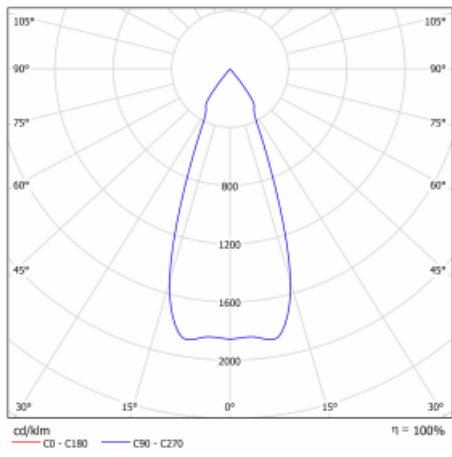

## Technický výkres

Typ montáže	Vestavné
Typ vyzařování	Přímé
Tvar svítidla	Hranaté
Barva svítidla	Bílá
Materiál	Plech
Životnost	L80/B10 50 000 hodin
Záruka	60 měsíců
Popis svítidla	Svítidlo vestavné
Rozměry	185 mm × 185 mm × 100 mm
Světelný zdroj	LED MODUL
Druh optiky	Reflektor
Světelný tok*	1290 lm ± 10 %
Teplota chromatičnosti	4000 K studená bílá
Měrný výkon	134 lm/W
MacAdam zdroje	3
Index podání barev	80
Vyzařovací úhel	41°
Příkon svítidla	9.6 W ± 10 %
Zapojení svítidla	Elektronický předřadník nestmívatelný s 3h nouzí
Elektrické napětí	220-240V
Frekvence	50/60Hz