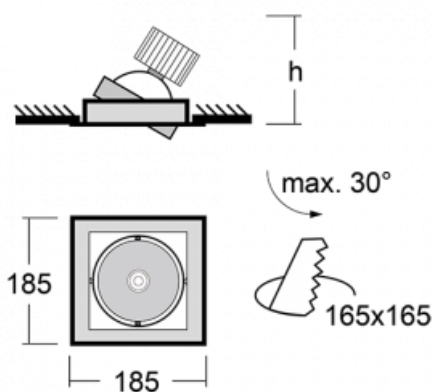

Svítidlo

Gatu

21-001F-10GHV/M/840, S +
00-00152M3

Když vezmeme jednoduchý design a přidáme funkčnost, dostaneme svítidla rodiny Gatu. Vestavné svítidlo s výklopným reflektorem nasměrujete podle potřeby na požadovaný předmět. Osvětlení obsahuje kromě vysoce svítících LED s podáním barev $R_a > 80$ či $R_a > 90$ i široké spektrum světelných zdrojů. Technologie RealWhite zdůrazní bílou, StrongColour akcentuje vybranou barvu a RealColour s extrémně vysokým podáním barev $R_a > 97$ podtrhne vlastní barvu předmětu. Nasvícený předmět tak vypadá ještě lákavěji, a proto se osvětlení Gatu hodí do obchodních i kulturních prostor, výloh obchodů či na autosalóny.

Technický výkres

Typ montáže	Vestavné
Typ vyzařování	Přímé
Tvar svítidla	Hranaté
Barva svítidla	Stříbrná
Materiál	Plech
Životnost	L80/B10 50 000 hodin
Záruka	5 let
Popis svítidla	Svítidlo vestavné
Rozměry	185 mm × 185 mm × 100 mm
Světelný zdroj	LED MODUL
Druh optiky	Reflektor
Světelný tok*	2190 lm
Teplota chromatičnosti	4000 K studená bílá
Měrný výkon	122 lm/W
MacAdam zdroje	3
Index podání barev	80
Vyzařovací úhel	41°
Příkon svítidla*	18 W
Zapojení svítidla	ON/OFF + 3h nouze
Elektrické napětí	220-240V
Frekvence	50/60Hz

 **CE IP 20**
*±10 %

Křivka

Ke stažení[Montážní návod](#)[Fotografie](#)