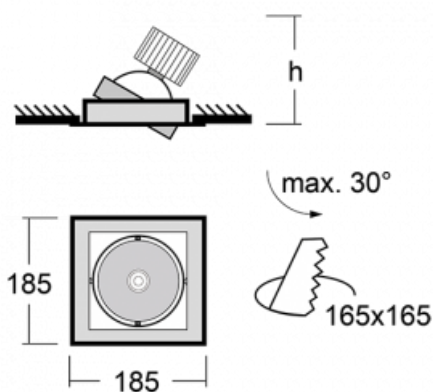

Svítidlo

Gatu

21-001F-10GHV/M/830, W +
00-00151M3

Když vezmeme jednoduchý design a přidáme funkčnost, dostaneme svítidla rodiny Gatu. Vestavné svítidlo s výklopným reflektorem nasměrujete podle potřeby na požadovaný předmět. Osvětlení obsahuje kromě vysoce svítících LED s podáním barev $R_a > 80$ či $R_a > 90$ i široké spektrum světelných zdrojů. Technologie RealWhite zdůrazní bílou, StrongColour akcentuje vybranou barvu a RealColour s extrémně vysokým podáním barev $R_a > 97$ podtrhne vlastní barvu předmětu. Nasvícený předmět tak vypadá ještě lákavěji, a proto se osvětlení Gatu hodí do obchodních i kulturních prostor, výloh obchodů či na autosalóny.

Technický výkres

Typ montáže	Vestavné
Typ vyzařování	Přímé
Tvar svítidla	Hranaté
Barva svítidla	Bílá
Materiál	Plech
Životnost	L80/B10 50 000 hodin
Záruka	60 měsíců
Popis svítidla	Svítidlo vestavné
Rozměry	185 mm × 185 mm × 100 mm
Světelný zdroj	LED MODUL
Druh optiky	Reflektor
Světelný tok*	1230 lm ± 10 %
Teplota chromatičnosti	3000 K teplá bílá
Měrný výkon	128 lm/W
MacAdam zdroje	3
Index podání barev	80
Vyzařovací úhel	41°
Příkon svítidla	9.6 W ± 10 %
Zapojení svítidla	Elektronický předřadník nestmívatelný s 3h nouzí
Elektrické napětí	220-240V
Frekvence	50/60Hz

  IP 20

Křivka

Ke stažení[Montážní návod](#)[Fotografie](#)