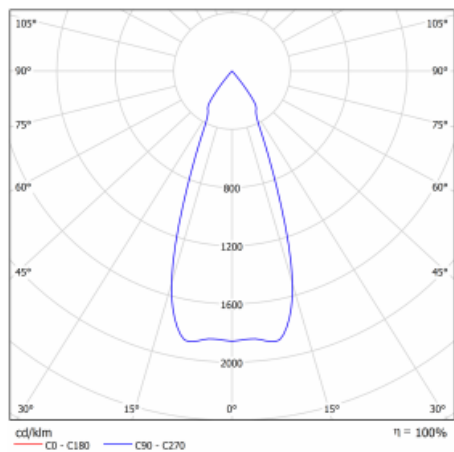

Svítidlo

Gatu

21-001F-10GHV/830, W +
00-00153EI

Když vezmeme jednoduchý design a přidáme funkčnost, dostaneme svítidla rodiny Gatu. Vestavné svítidlo s výklopným reflektorem nasměrujete podle potřeby na požadovaný předmět. Osvětlení obsahuje kromě vysoce svítících LED s podáním barev $R_a > 80$ či $R_a > 90$ i široké spektrum světelných zdrojů. Technologie RealWhite zdůrazní bílou, StrongColour akcentuje vybranou barvu a RealColour s extrémně vysokým podáním barev $R_a > 97$ podtrhne vlastní barvu předmětu. Nasvícený předmět tak vypadá ještě lákavěji, a proto se osvětlení Gatu hodí do obchodních i kulturních prostor, výloh obchodů či na autosalóny.

Technický výkres

Typ montáže	Vestavné
Typ vyzařování	Přímé
Tvar svítidla	Hranaté
Barva svítidla	Bílá
Materiál	Plech
Životnost	L80/B10 50 000 hodin
Záruka	60 měsíců
Popis svítidla	Svítidlo vestavné
Rozměry	185 mm × 185 mm × 100 mm
Hmotnost	0.83 kg
Světelný zdroj	LED MODUL
Druh optiky	Reflektor
Světelný tok	2640 lm ± 10 %
Teplota chromatičnosti	3000 K teplá bílá
Měrný výkon	108 lm/W
MacAdam zdroje	3
Index podání barev	80
Vyzařovací úhel	41°
Příkon svítidla	24.5 W ± 10 %
Zapojení svítidla	Elektronický předřadník nestmívatelný, multiwatt
Elektrické napětí	220-240V
Frekvence	50/60Hz

  IP 20

Křivka

Ke stažení

Montážní návod

Fotografie