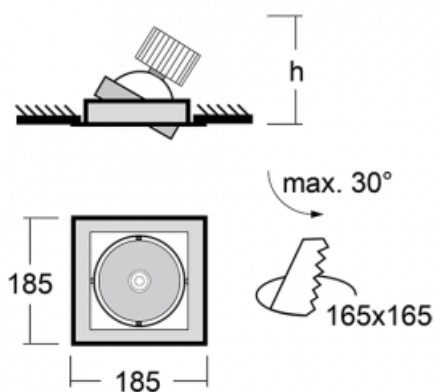

Svítidlo

Gatu

21-001F-10GHV/830, B + 00-00151E

Když vezmeme jednoduchý design a přidáme funkčnost, dostaneme svítidla rodiny Gatu. Vestavné svítidlo s výklopným reflektorem nasměrujete podle potřeby na požadovaný předmět. Osvětlení obsahuje kromě vysoce svítících LED s podáním barev $R_a > 80$ či $R_a > 90$ i široké spektrum světelných zdrojů. Technologie RealWhite zdůrazní bílou, StrongColour akcentuje vybranou barvu a RealColour s extrémně vysokým podáním barev $R_a > 97$ podtrhne vlastní barvu předmětu. Navíc osvětlení Gatu hodí do obchodních i kulturních prostor, výloh obchodů či na autosalóny.

Technický výkres

Typ montáže	Vestavné
Typ vyzařování	Přímé
Tvar svítidla	Hranaté
Barva svítidla	Černá
Materiál	Plech
Životnost	L80/B10 50 000 hodin
Záruka	5 let
Popis svítidla	Svítidlo vestavné
Rozměry	185 mm × 185 mm × 100 mm
Hmotnost	0.83 kg
Světelný zdroj	LED MODUL
Druh optiky	Reflektor
Světelný tok*	1230 lm
Teplota chromatičnosti	3000 K teplá bílá
Měrný výkon	128 lm/W
MacAdam zdroje	3
Index podání barev	80
Vyzařovací úhel	41°
Příkon svítidla*	9.6 W
Zapojení svítidla	ON/OFF
Elektrické napětí	220-240V
Frekvence	50/60Hz

CE IP 20

*±10 %

Křivka

Ke stažení[Montážní návod](#)[Fotografie](#)