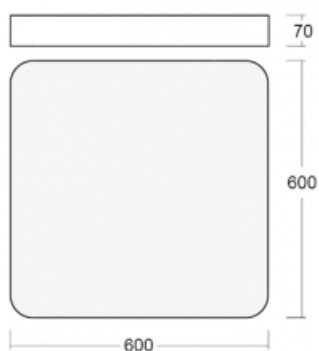

Svítidlo

Burbu

19-214K-40GEM3/840, W

V rodině Burbu zaoblujeme čtvercům rohy a z obdélníků děláme ovály. Tato svítidla s výškou profilu 70 mm působí v prostoru pozitivně a příjemně. Kombinujte mezi sebou svítidla s rozmanitými průměry a s různými možnostmi zavěšení. Svítidla rodiny Burbu v různých barvách a příkonových verzích, přisazené, nástěnné, i závěsné doplní hotelové lobby, osvětlí vstupní chodby, ale i kanceláře, obchody a domácnosti.

Technický výkres

Typ montáže	Přisazené, Nástěnné, Závěsné
Typ vyzařování	Přímé
Tvar svítidla	Zaoblené
Barva svítidla	Bílá
Materiál	Hliník
Životnost	L80/B20 50 000 hodin
Záruka	5 let
Popis svítidla	Svítidlo přisazené/nástěnné/závěsné
Rozměry	600 mm × 600 mm × 70 mm
Hmotnost	7.2 kg
Světelný zdroj	LED MODUL
Druh optiky	Opálový difusor
Světelný tok*	4680 lm
Teplota chromatičnosti	4000 K studená bílá
Měrný výkon	137 lm/W
MacAdam zdroje	3
Index podání barev	80
UGR max. X=4H Y=8H, ρ=70,50,20	21.5
Příkon svítidla*	34.1 W
Zapojení svítidla	ON/OFF + 3h nouze
Elektrické napětí	220-240V
Frekvence	50/60Hz

00-00344, W
sada pro zavěšení
6000mm, lanka 4ks,
kabel 5x0,75mm, kalíšek

19-0009, W
odsazení čtvercových a
kruhových svítidel prům.
370 mm