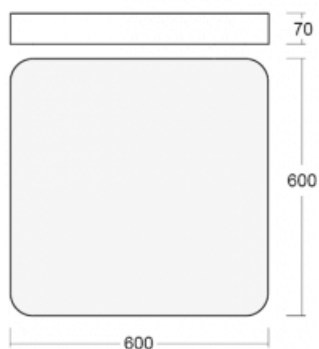

Svítidlo

Burbu

19-214K-40GEM3/840, S

V rodině Burbu zaoblujeme čtvercům rohy a z obdélníků děláme ovály. Tato svítidla s výškou profilu 70 mm působí v prostoru pozitivně a příjemně. Kombinujte mezi sebou svítidla s rozmanitými průměry a s různými možnostmi zavěšení. Svítidla rodiny Burbu v různých barvách a příkonových verzích, přisazené, nástěnné, i závěsné doplní hotelové lobby, osvětlí vstupní chodby, ale i kanceláře, obchody a domácnosti.

Technický výkres

Typ montáže	Přisazené, Nástěnné, Závěsné
Typ vyzařování	Přímé
Tvar svítidla	Zaoblené
Barva svítidla	Stříbrná
Materiál	Hliník
Životnost	L80/B20 50 000 hodin
Záruka	5 let
Popis svítidla	Svítidlo přisazené/nástěnné/závěsné
Rozměry	600 mm × 600 mm × 70 mm
Světelný zdroj	LED MODUL
Druh optiky	Opálový difusor
Světelný tok*	4680 lm
Teplota chromatičnosti	4000 K studená bílá
Měrný výkon	137 lm/W
MacAdam zdroje	3
Index podání barev	80
UGR max. X=4H Y=8H, ρ=70,50,20	21.5
Příkon svítidla*	34.1 W
Zapojení svítidla	ON/OFF + 3h nouze
Elektrické napětí	220-240V
Frekvence	50/60Hz