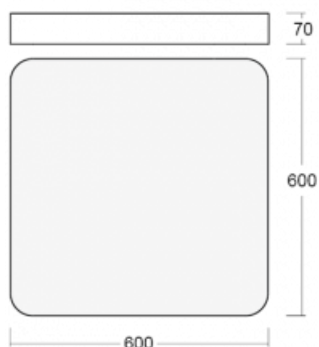

Svítidlo

Burbu

19-214K-40GEM3/840, B

V rodině Burbu zaoblujeme čtvercům rohy a z obdélníků děláme ovály. Tato svítidla s výškou profilu 70 mm působí v prostoru pozitivně a příjemně. Kombinujte mezi sebou svítidla s rozmanitými průměry a s různými možnostmi zavěšení. Svítidla rodiny Burbu v různých barvách a příkonových verzích, přisazené, nástěnné, i závěsné doplní hotelové lobby, osvětlí vstupní chodby, ale i kanceláře, obchody a domácnosti.

Technický výkres

Typ montáže	Přisazené, Nástěnné, Závěsné
Typ vyzařování	Přímé
Tvar svítidla	Zaoblené
Barva svítidla	Černá
Materiál	Hliník
Životnost	L80/B20 50 000 hodin
Záruka	60 měsíců
Popis svítidla	Svítidlo přisazené/nástěnné/závěsné
Rozměry	600 mm × 600 mm × 70 mm
Hmotnost	7.2 kg
Světelný zdroj	LED MODUL
Druh optiky	Opálový difusor
Světelný tok	4680 lm ± 10 %
Teplota chromatičnosti	4000 K studená bílá
Měrný výkon	137 lm/W
MacAdam zdroje	3
Index podání barev	80
UGR max. X=4H Y=8H, ρ=70,50,20	21.5
Příkon svítidla	34.1 W ± 10 %
Zapojení svítidla	Elektronický předřadník nestmívatelný s 3h nouzí
Elektrické napětí	220-240V
Frekvence	50/60Hz