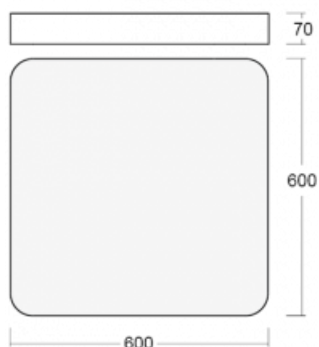

Technický výkres

Typ montáže	Přisazené, Nástěnné, Závěsné
Typ vyzařování	Přímé
Tvar svítidla	Zaoblené
Barva svítidla	Bílá
Materiál	Hliník
Životnost	L80/B20 50 000 hodin
Záruka	5 let
Popis svítidla	Svítidlo přisazené/nástěnné/závěsné

Rozměry	600 mm × 600 mm × 70 mm
Světelný zdroj	LED MODUL

Druh optiky	Opálový difusor

Světelný tok*	4510 lm

Teplota chromatičnosti	3000 K teplá bílá

Měrný výkon	132 lm/W

MacAdam zdroje	3

Index podání barev	80

UGR max. X=4H	21.4
Y=8H, ρ=70,50,20	

Příkon svítidla*	34.1 W

Zapojení svítidla	ON/OFF + 3h nouze

Elektrické napětí	220-240V

Frekvence	50/60Hz

⊥ CE IP 20

*±10 %